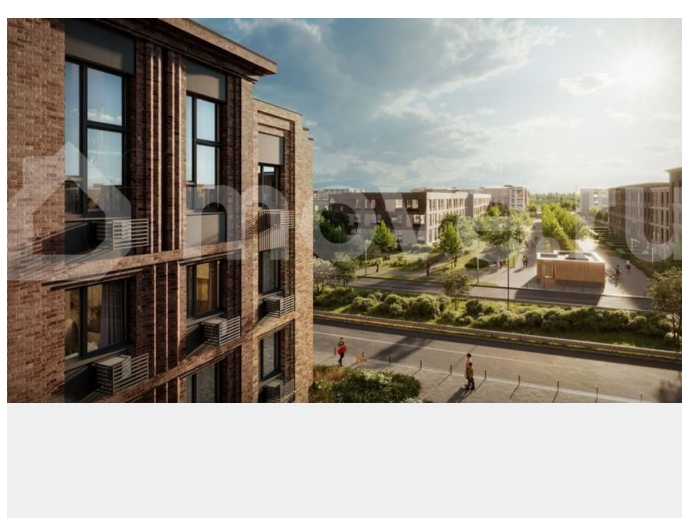

квартиру на выгодных условиях! Чтобы узнать подробности, обращайтесь за консультацией по телефону.

Пулково Лейк

Комфорт-класс Чистовая

Квартира на берегу озера

ЛСР

Студия **21.8м** площадь **3 из 4** этаж