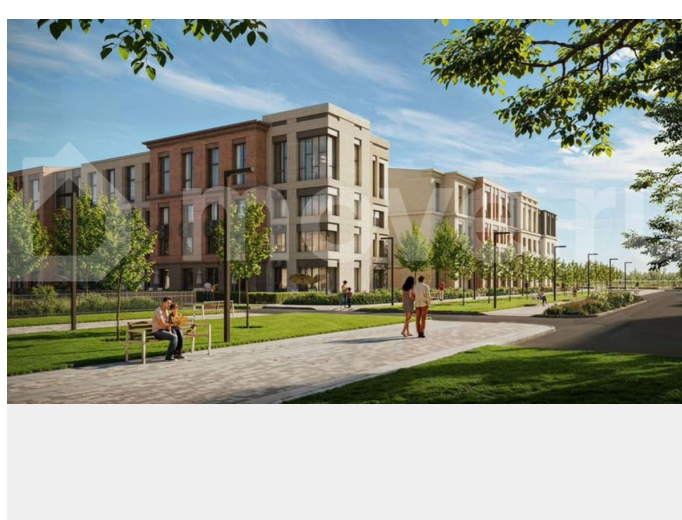

квартиру на выгодных условиях! Чтобы узнать подробности, обращайтесь за консультацией по телефону.

Пулково Лейк

Комфорт-класс Чистовая

Квартира на берегу озера

ЛСР

Студия **21.8м** площадь **3 из 4** этаж