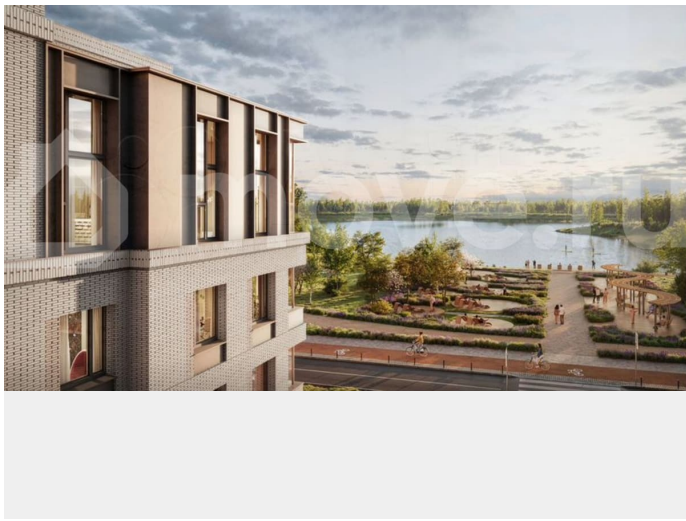

Move.ru - вся недвижимость России