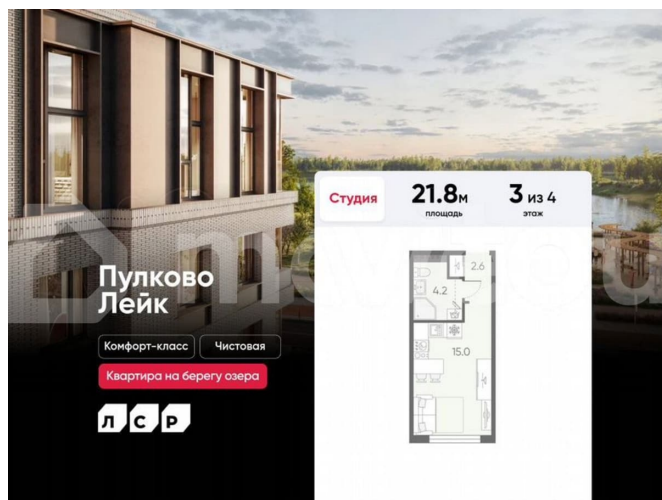

Создано: 02.04.2026 в 01:35

Обновлено: 02.04.2026 в 01:35

Санкт-Петербург, поселок Шушары

5 346 450 ₺

Санкт-Петербург, поселок Шушары

Квартира

Общая площадь

21.8 м²

с отделкой

Квартира в новостройке

да

Описание

Цена действует при 100% оплате и на определенные ипотечные программы. Подробности — в отделе продаж по телефону. Продается студия в ЖК «Пулково Лейк» на 3 этаже. Общая площадь составляет 21.80 кв. м. Квартира с чистовой отделкой. Жилой комплекс «Пулково Лейк» располагается по адресу Санкт-Петербург, Московский. Пулково Лейк – проект малоэтажной застройки на берегу озера на

<https://spb.move.ru/objects/9293020808>

ООО «ЛСР. Недвижимость-Северо-Запад», ЛСР. Недвижимость - Северо-Запад

89251234567

для заметок

границе Московского и Пушкинского районов.

Дома высотой всего 4 этажа, квартиры от уютных студий до трехкомнатных квартир для большой семьи. Широчайший выбор планировок, включая квартиры с мастер-спальнями, патио, каминами, саунами, двухуровневые квартиры. Школа, детские сады, парк на берегу озера и выезды на Пулковское и Петербургское шоссе.