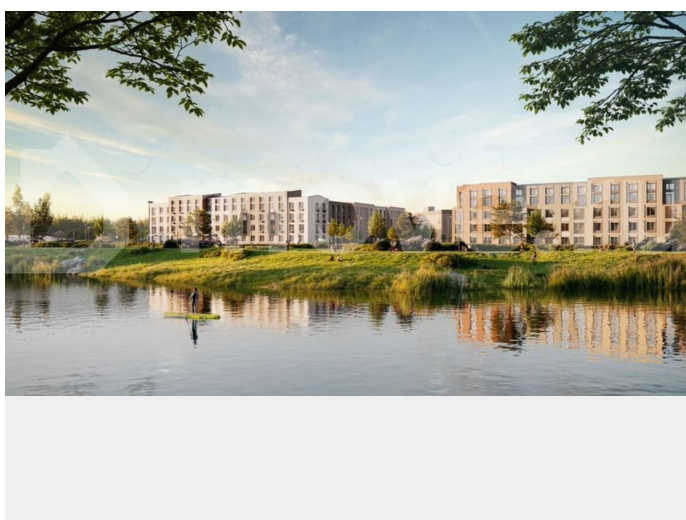

квартиру на выгодных условиях! Чтобы узнать подробности, обращайтесь за консультацией по телефону.

Пулково Лейк

Комфорт-класс Чистовая

Квартира на берегу озера

ЛСР

Студия **21.8м** площадь **3 из 4** этаж