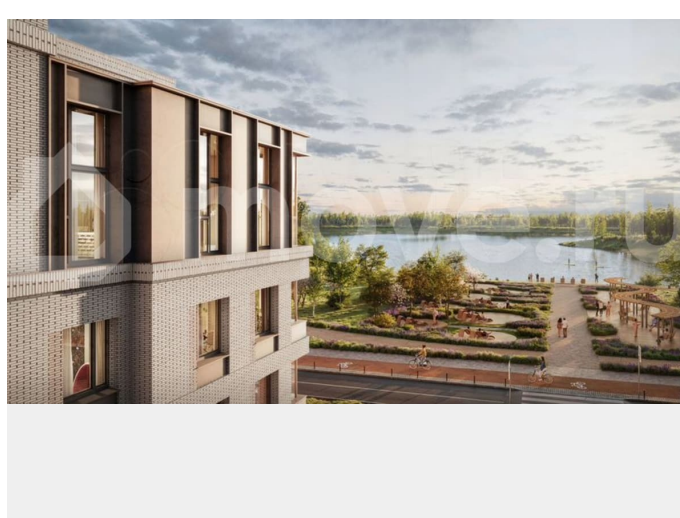

квартиру на выгодных условиях! Чтобы узнать подробности, обращайтесь за консультацией по телефону.

Пулково Лейк

Комфорт-класс Чистовая

Квартира на берегу озера

ЛСР

Студия **21.8м** площадь **3 из 4** этаж