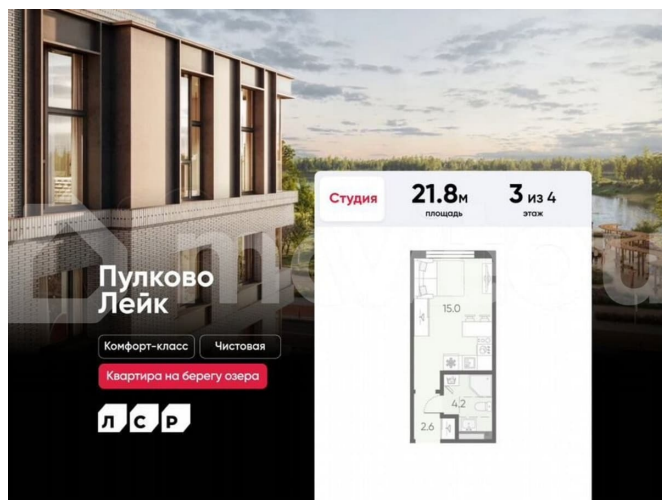

🕒 Создано: 04.04.2026 в 01:37

🔄 Обновлено: 04.04.2026 в 01:37

Санкт-Петербург, поселок Шушары

5 662 332 ₺

Санкт-Петербург, поселок Шушары

Квартира

Общая площадь

21.8 м²

с отделкой

Квартира в новостройке

да

Описание

Цена действует при 100% оплате и на определенные ипотечные программы. Подробности — в отделе продаж по телефону. Продается студия в ЖК «Пулково Лейк» на 3 этаже. Общая площадь составляет 21.80 кв. м. Квартира с чистовой отделкой. Жилой комплекс «Пулково Лейк» располагается по адресу Санкт-Петербург, Московский. Пулково Лейк – проект малоэтажной застройки на берегу озера на

<https://spb.move.ru/objects/9293222934>

ООО «ЛСР. Недвижимость-Северо-Запад», ЛСР. Недвижимость - Северо-Запад

89251234567

для заметок

границе Московского и Пушкинского районов.

Дома высотой всего 4 этажа, квартиры от уютных студий до трехкомнатных квартир для большой семьи. Широчайший выбор планировок, включая квартиры с мастер-спальнями, патио, каминами, саунами, двухуровневые квартиры. Школа, детские сады, парк на берегу озера и выезды на Пулковское и Петербургское шоссе.