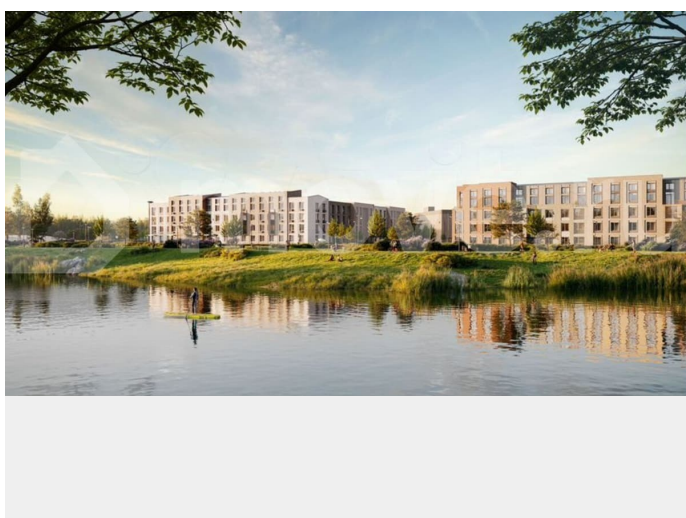

квартиру на выгодных условиях! Чтобы узнать подробности, обращайтесь за консультацией по телефону.

Пулково Лейк

Комфорт-класс Чистовая

Квартира на берегу озера

ЛСР

Студия **21.8м** площадь **3 из 4** этаж