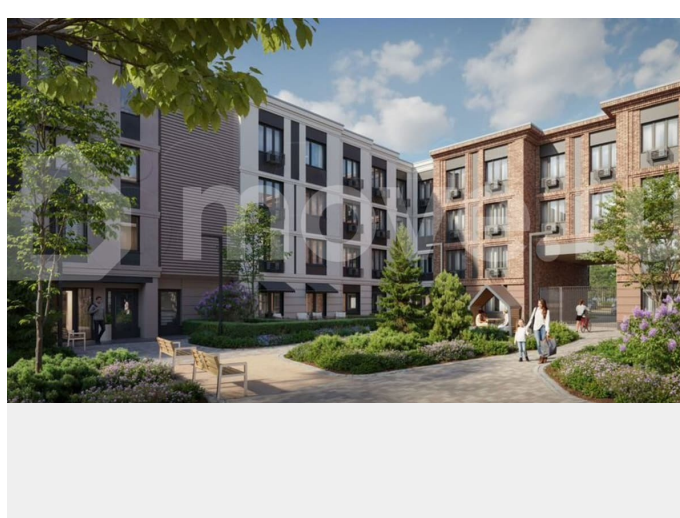

квартиру на выгодных условиях! Чтобы узнать подробности, обращайтесь за консультацией по телефону.

Пулково Лейк

Комфорт-класс Чистовая

Квартира на берегу озера

ЛСР

Студия **21.8м** площадь **3 из 4** этаж