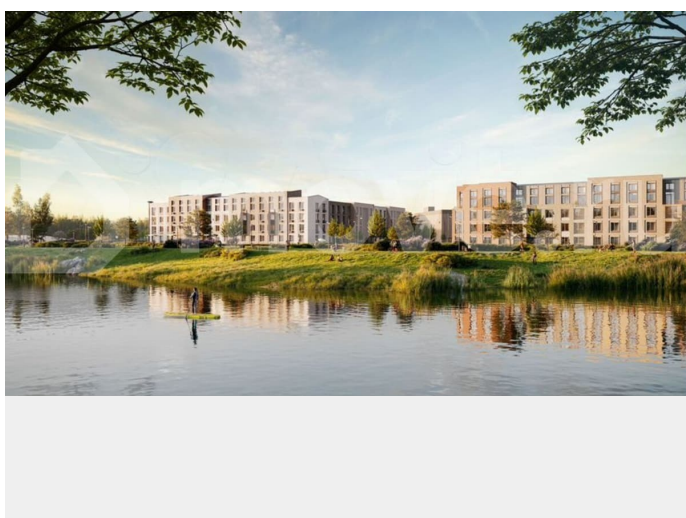

квартиру на выгодных условиях! Чтобы узнать подробности, обращайтесь за консультацией по телефону.

Пулково Лейк

Комфорт-класс Чистовая

Квартира на берегу озера

ЛСР

Студия **21.8м** площадь **3** из 4 этаж