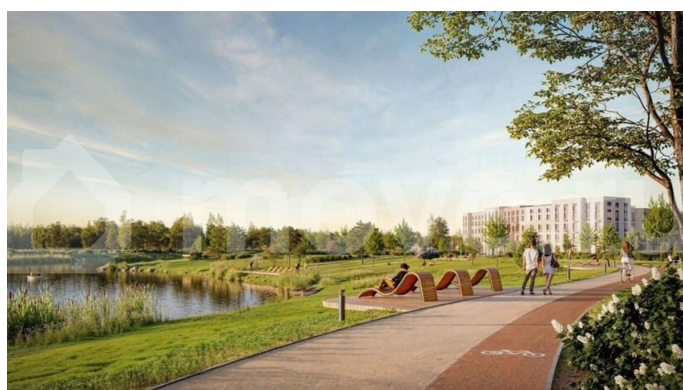

квартиру на выгодных условиях! Чтобы узнать подробности, обращайтесь за консультацией по телефону.

Пулково Лейк

Комфорт-класс Чистовая

Квартира на берегу озера

ЛСР

Студия **21.8м** площадь **3** из 4 этаж