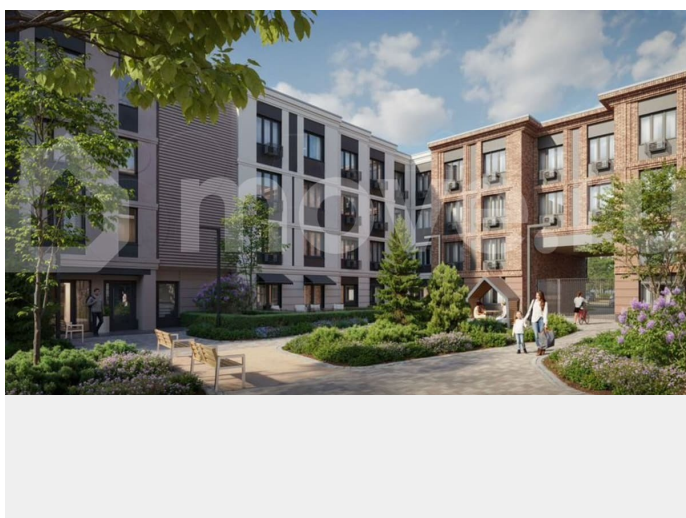

квартиру на выгодных условиях! Чтобы узнать подробности, обращайтесь за консультацией по телефону.

Пулково Лейк

Комфорт-класс Чистовая

Квартира на берегу озера

ЛСР

Студия **21.8м** площадь **3** из 4 этаж