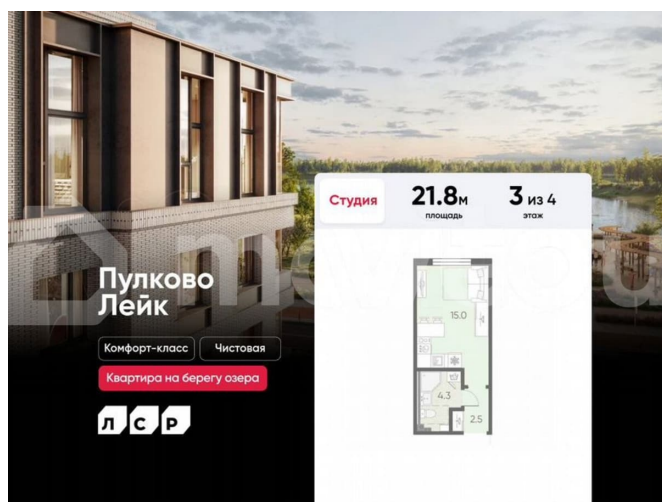

Создано: 04.04.2026 в 01:37

Обновлено: 04.04.2026 в 01:37

Санкт-Петербург, поселок Шушары

5 727 078 ₺

Санкт-Петербург, поселок Шушары

Квартира

Общая площадь

21.8 м²

с отделкой

Квартира в новостройке

да

Описание

Цена действует при 100% оплате и на определенные ипотечные программы. Подробности — в отделе продаж по телефону. Продается студия в ЖК «Пулково Лейк» на 3 этаже. Общая площадь составляет 21.80 кв. м. Квартира с чистовой отделкой. Жилой комплекс «Пулково Лейк» располагается по адресу Санкт-Петербург, Московский. Пулково Лейк – проект малоэтажной застройки на берегу озера на

<https://spb.move.ru/objects/9293222937>

ООО «ЛСР. Недвижимость-Северо-Запад», ЛСР. Недвижимость - Северо-Запад

89251234567

для заметок

границе Московского и Пушкинского районов.

Дома высотой всего 4 этажа, квартиры от уютных студий до трехкомнатных квартир для большой семьи. Широчайший выбор планировок, включая квартиры с мастер-спальнями, патио, каминами, саунами, двухуровневые квартиры. Школа, детские сады, парк на берегу озера и выезды на Пулковское и Петербургское шоссе.