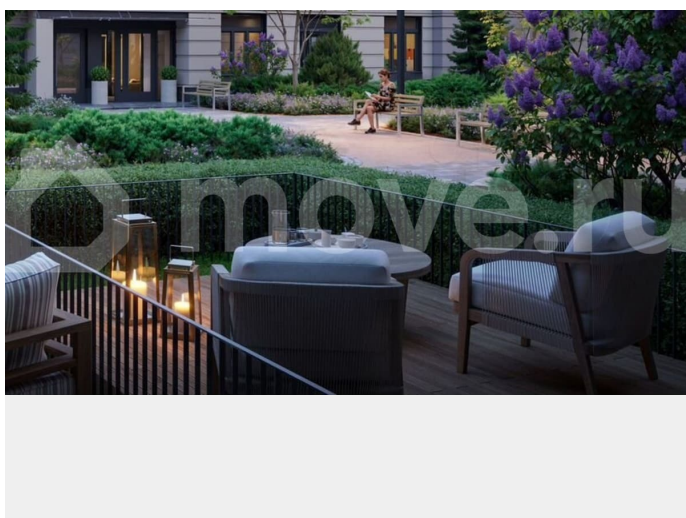

ПУЛКОВСКОЕ ВОДОХРАНИЛИЩЕ

ЭКСПОФОРУМ

М. МОСКОВСКАЯ (15 мин. на транспорте)

ПУЛКОВСКОЕ ШОССЕ

АЭРОПОРТ ПУЛКОВО (10 мин. на транспорте)

УЛИЦА ПУЛКОВКА

ПУШКИН, ПЛАЦОВЫЙ (20 мин. на транспорте)