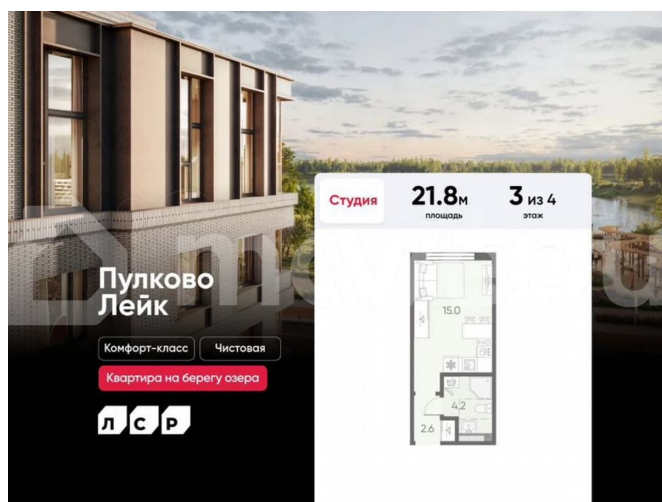

Создано: 04.04.2026 в 01:37

Обновлено: 04.04.2026 в 01:37

Санкт-Петербург, поселок Шушары

5 662 332 ₺

Санкт-Петербург, поселок Шушары

Квартира

Общая площадь

21.8 м²

с отделкой

Квартира в новостройке

да

Описание

Цена действует при 100% оплате и на определенные ипотечные программы. Подробности — в отделе продаж по телефону. Продается студия в ЖК «Пулково Лейк» на 3 этаже. Общая площадь составляет 21.80 кв. м. Квартира с чистовой отделкой. Жилой комплекс «Пулково Лейк» располагается по адресу Санкт-Петербург, Московский. Пулково Лейк – проект малоэтажной застройки на берегу озера на

<https://spb.move.ru/objects/9293222978>

ООО «ЛСР. Недвижимость-Северо-Запад», ЛСР. Недвижимость - Северо-Запад

89251234567

для заметок

границе Московского и Пушкинского районов.

Дома высотой всего 4 этажа, квартиры от уютных студий до трехкомнатных квартир для большой семьи. Широчайший выбор планировок, включая квартиры с мастер-спальнями, патио, каминами, саунами, двухуровневые квартиры. Школа, детские сады, парк на берегу озера и выезды на Пулковское и Петербургское шоссе.