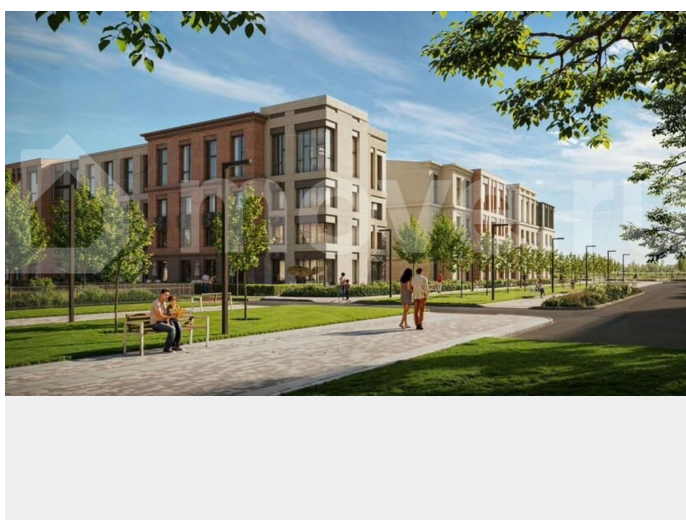

квартиру на выгодных условиях! Чтобы узнать подробности, обращайтесь за консультацией по телефону.

Пулково Лейк

Комфорт-класс Чистовая

Квартира на берегу озера

ЛСР

Студия **21.8м** площадь **3 из 4** этаж