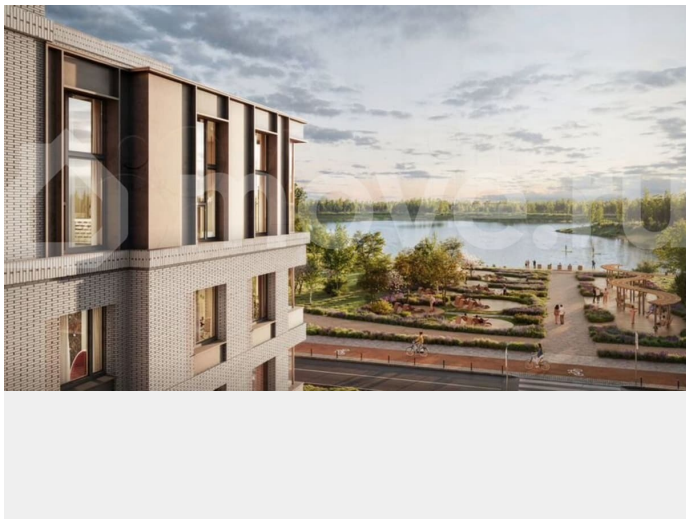

Move.ru - вся недвижимость России