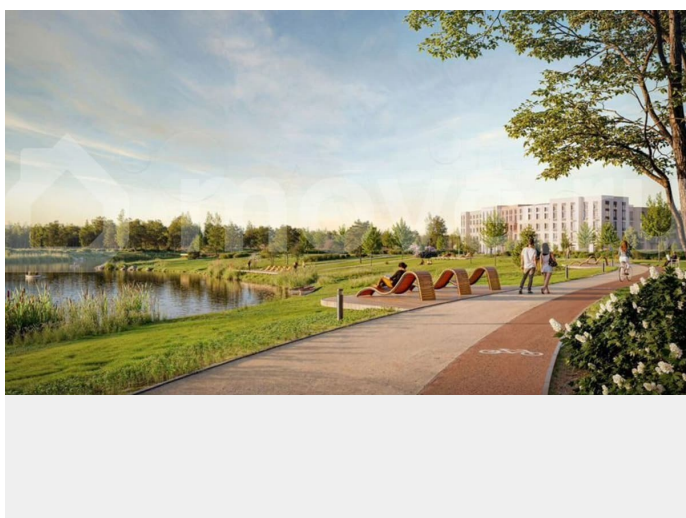

квартиру на выгодных условиях! Чтобы узнать подробности, обращайтесь за консультацией по телефону.

Пулково Лейк

Комфорт-класс Чистовая

Квартира на берегу озера

ЛСР

Студия **21.8м** площадь **3 из 4** этаж