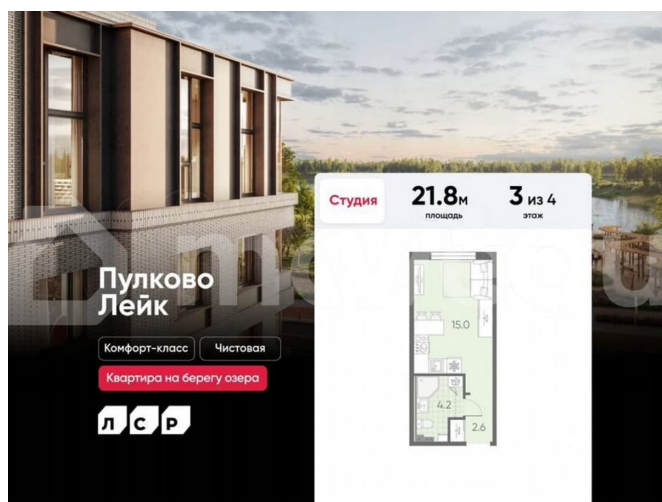

Создано: 17.02.2026 в 01:17

Обновлено: 02.04.2026 в 01:20

Санкт-Петербург, поселок Шушары

5 281 704 ₺

Санкт-Петербург, поселок Шушары

Квартира

Общая площадь

21.8 м²

с отделкой

Квартира в новостройке

да

Описание

Цена действует при 100% оплате и на определенные ипотечные программы. Подробности — в отделе продаж по телефону. Продается студия в ЖК «Пулково Лейк» на 3 этаже. Общая площадь составляет 21.80 кв. м. Квартира с чистовой отделкой. Жилой комплекс «Пулково Лейк» располагается по адресу Санкт-Петербург, Московский. Пулково Лейк – проект малоэтажной застройки на берегу озера на

<https://spb.move.ru/objects/9290003239>

ООО «ЛСР. Недвижимость-Северо-Запад», ЛСР. Недвижимость - Северо-Запад

89251234567

для заметок

границе Московского и Пушкинского районов.

Дома высотой всего 4 этажа, квартиры от уютных студий до трехкомнатных квартир для большой семьи. Широчайший выбор планировок, включая квартиры с мастер-спальнями, патио, каминами, саунами, двухуровневые квартиры. Школа, детские сады, парк на берегу озера и выезды на Пулковское и Петербургское шоссе.