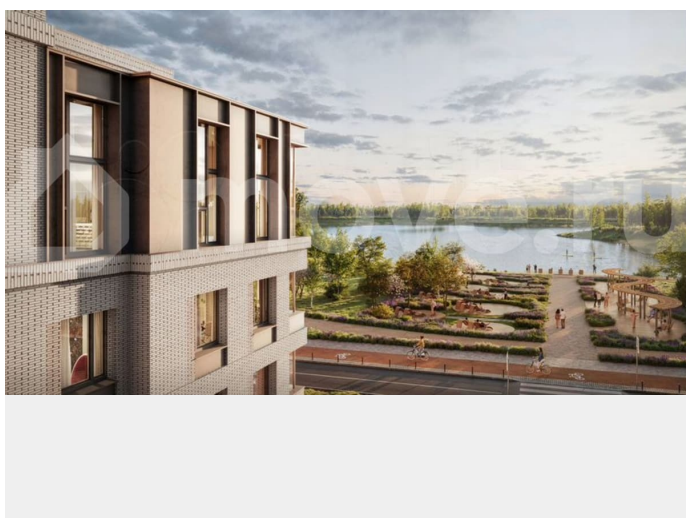

квартиру на выгодных условиях! Чтобы узнать подробности, обращайтесь за консультацией по телефону.

Пулково Лейк

Комфорт-класс Чистовая

Квартира на берегу озера

ЛСР

Студия 21.8м² площадь 3 из 4 этаж