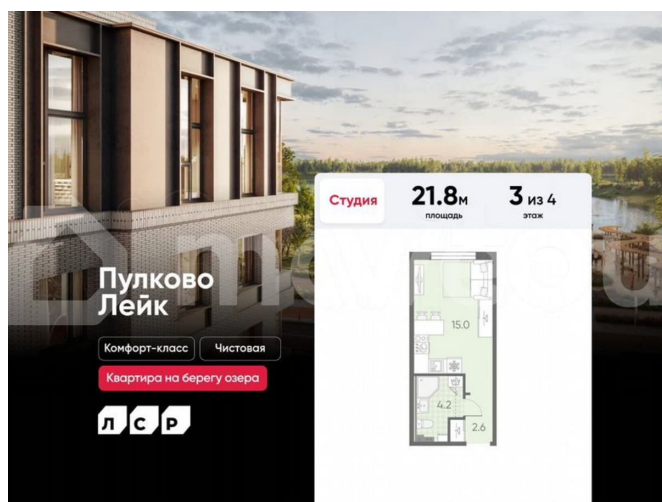

Создано: 17.02.2026 в 01:17

Обновлено: 02.04.2026 в 01:20

Санкт-Петербург, поселок Шушары

5 346 450 ₹

Санкт-Петербург, поселок Шушары

Квартира

Общая площадь

21.8 м²

с отделкой

Квартира в новостройке

да

Описание

Цена действует при 100% оплате и на определенные ипотечные программы. Подробности — в отделе продаж по телефону. Продается студия в ЖК «Пулково Лейк» на 3 этаже. Общая площадь составляет 21.80 кв. м. Квартира с чистовой отделкой. Жилой комплекс «Пулково Лейк» располагается по адресу Санкт-Петербург, Московский. Пулково Лейк – проект малоэтажной застройки на берегу озера на

<https://spb.move.ru/objects/9290003312>

ООО «ЛСР. Недвижимость-Северо-Запад», ЛСР. Недвижимость - Северо-Запад

89251234567

для заметок

границе Московского и Пушкинского районов.

Дома высотой всего 4 этажа, квартиры от уютных студий до трехкомнатных квартир для большой семьи. Широчайший выбор планировок, включая квартиры с мастер-спальнями, патио, каминами, саунами, двухуровневые квартиры. Школа, детские сады, парк на берегу озера и выезды на Пулковское и Петербургское шоссе.