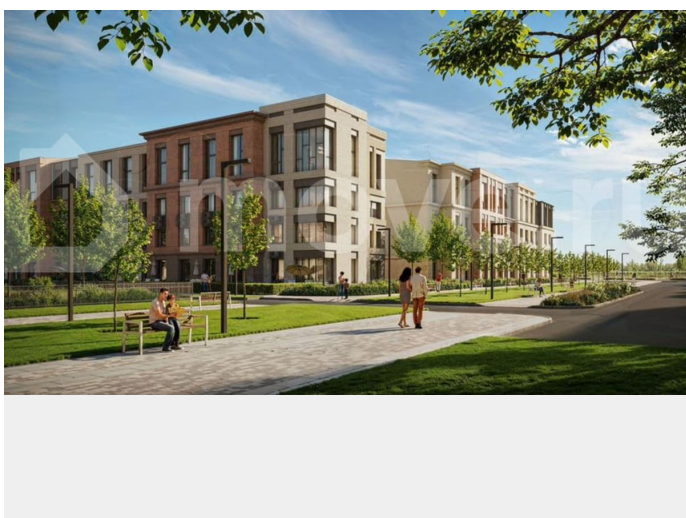

квартиру на выгодных условиях! Чтобы узнать подробности, обращайтесь за консультацией по телефону.