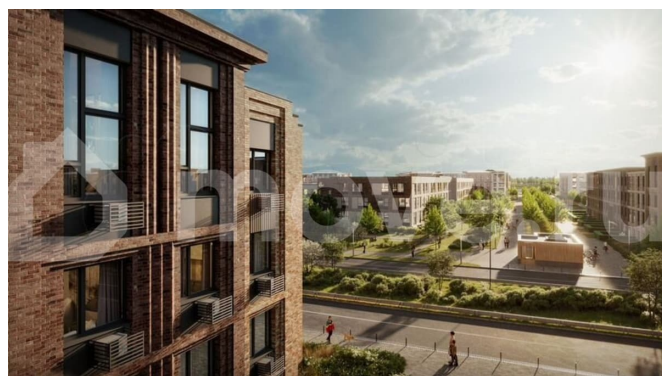

Создано: 17.02.2026 в 01:18

Обновлено: 02.04.2026 в 01:21

Санкт-Петербург, поселок Шушары

5 499 486 ₺

Санкт-Петербург, поселок Шушары

Квартира

Общая площадь

21.8 м²

Этаж

4/4

Детали объекта

Тип сделки

Продам

Раздел

[Квартиры](#)

Ремонт

с отделкой

Квартира в новостройке

да

Описание

Цена действует при 100% оплате и на определенные ипотечные программы. Подробности — в отделе продаж по телефону. Продается студия в ЖК «Пулково Лейк» на 4 этаже. Общая площадь составляет 21.80 кв. м. Квартира с чистовой отделкой. Жилой комплекс «Пулково Лейк» располагается по адресу Санкт-Петербург, Московский. Пулково Лейк – проект малоэтажной застройки на берегу озера на

<https://spb.move.ru/objects/9290004593>

ООО «ЛСР. Недвижимость-Северо-Запад», ЛСР. Недвижимость - Северо-Запад

89251234567

для заметок