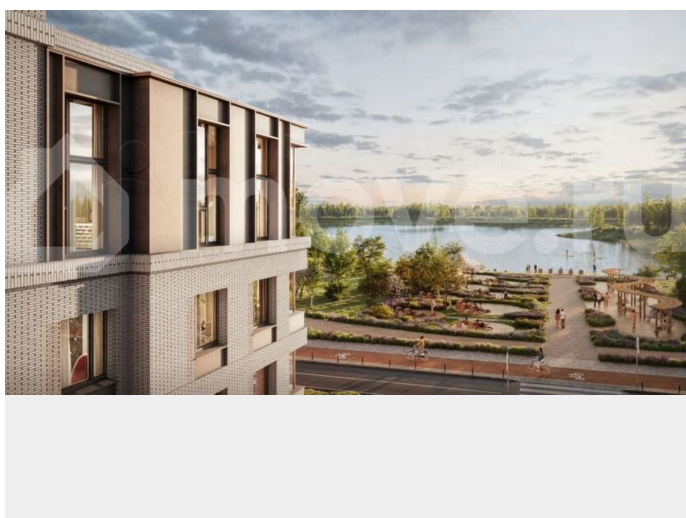

квартиру на выгодных условиях! Чтобы узнать подробности, обращайтесь за консультацией по телефону.

Пулково Лейк

Комфорт-класс Чистовая

Квартира на берегу озера

ЛСР

Студия 21.8м площадь 3 из 4 этаж

15.0 4.2 2.6