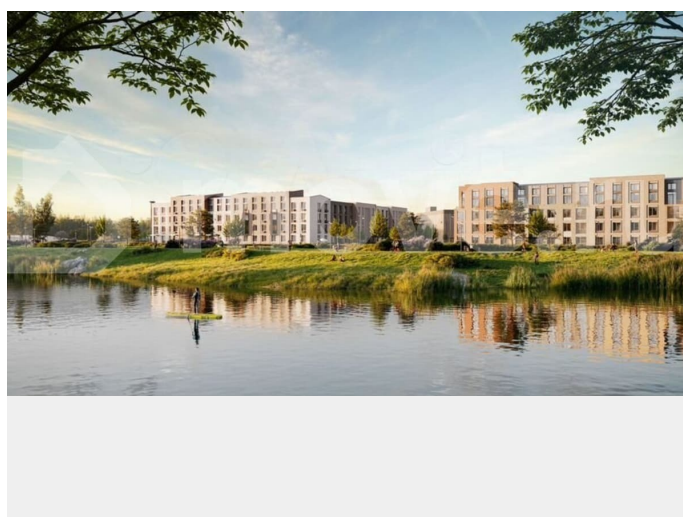

квартиру на выгодных условиях! Чтобы узнать подробности, обращайтесь за консультацией по телефону.

Пулково Лейк

Комфорт-класс Чистовая

Квартира на берегу озера

ЛСР

Студия 21.8м площадь 3 из 4 этаж

15.0 4.2 2.6