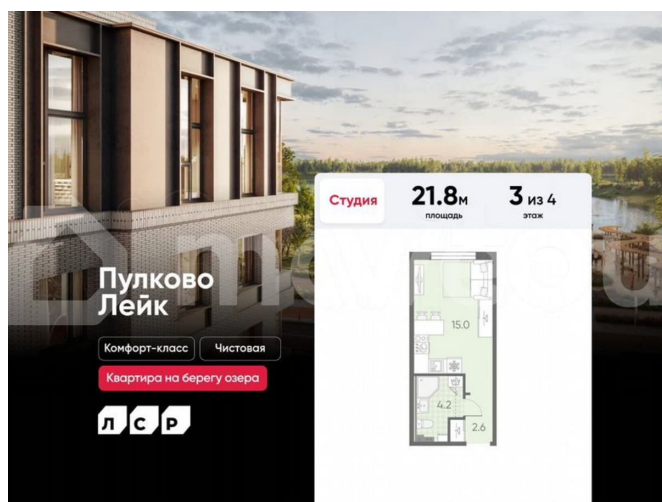

Создано: 02.04.2026 в 01:20

Обновлено: 02.04.2026 в 01:20

Санкт-Петербург, поселок Шушары

5 305 248 ₺

Санкт-Петербург, поселок Шушары

Квартира

Общая площадь

21.8 м²

с отделкой

Квартира в новостройке

да

Описание

Цена действует при 100% оплате и на определенные ипотечные программы. Подробности — в отделе продаж по телефону. Продается студия в ЖК «Пулково Лейк» на 3 этаже. Общая площадь составляет 21.80 кв. м. Квартира с чистовой отделкой. Жилой комплекс «Пулково Лейк» располагается по адресу Санкт-Петербург, Московский. Пулково Лейк – проект малоэтажной застройки на берегу озера на

<https://spb.move.ru/objects/9293019502>

ООО «ЛСР. Недвижимость-Северо-Запад», ЛСР. Недвижимость - Северо-Запад

89251234567

для заметок

границе Московского и Пушкинского районов.

Дома высотой всего 4 этажа, квартиры от уютных студий до трехкомнатных квартир для большой семьи. Широчайший выбор планировок, включая квартиры с мастер-спальнями, патио, каминами, саунами, двухуровневые квартиры. Школа, детские сады, парк на берегу озера и выезды на Пулковское и Петербургское шоссе.