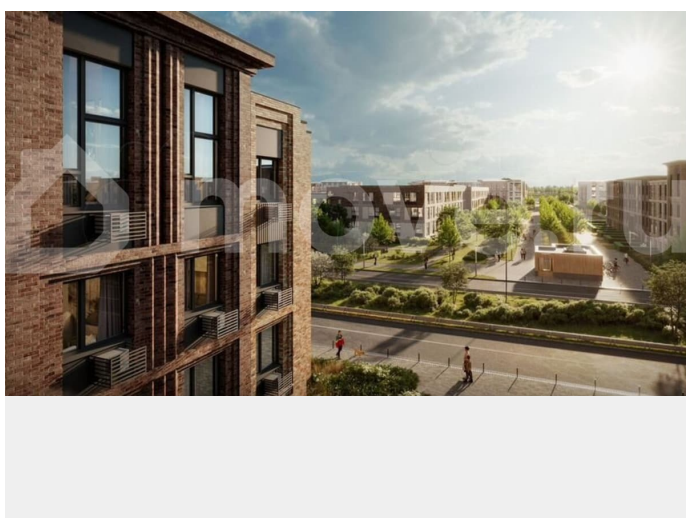

квартиру на выгодных условиях! Чтобы узнать подробности, обращайтесь за консультацией по телефону.

Пулково Лейк

Комфорт-класс Чистовая

Квартира на берегу озера

ЛСР

Студия 21.8м площадь 3 из 4 этаж

15.0 4.2 2.6