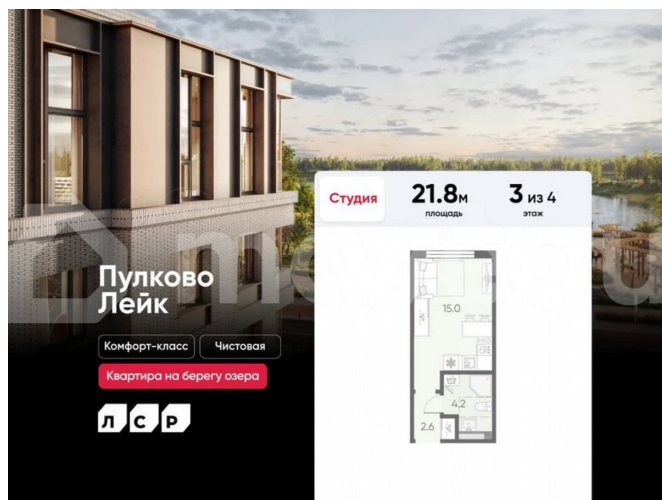

Создано: 04.04.2026 в 01:21

Обновлено: 04.04.2026 в 01:21

Санкт-Петербург, поселок Шушары

5 560 308 ₺

Санкт-Петербург, поселок Шушары

Квартира

Общая площадь

21.8 м²

с отделкой

Квартира в новостройке

да

Описание

Цена действует при 100% оплате и на определенные ипотечные программы. Подробности — в отделе продаж по телефону. Продается студия в ЖК «Пулково Лейк» на 3 этаже. Общая площадь составляет 21.80 кв. м. Квартира с чистовой отделкой. Жилой комплекс «Пулково Лейк» располагается по адресу Санкт-Петербург, Московский. Пулково Лейк – проект малоэтажной застройки на берегу озера на

<https://spb.move.ru/objects/9293221550>

ООО «ЛСР. Недвижимость-Северо-Запад», ЛСР. Недвижимость - Северо-Запад

89251234567

для заметок

границе Московского и Пушкинского районов.

Дома высотой всего 4 этажа, квартиры от уютных студий до трехкомнатных квартир для большой семьи. Широчайший выбор планировок, включая квартиры с мастер-спальнями, патио, каминами, саунами, двухуровневые квартиры. Школа, детские сады, парк на берегу озера и выезды на Пулковское и Петербургское шоссе.