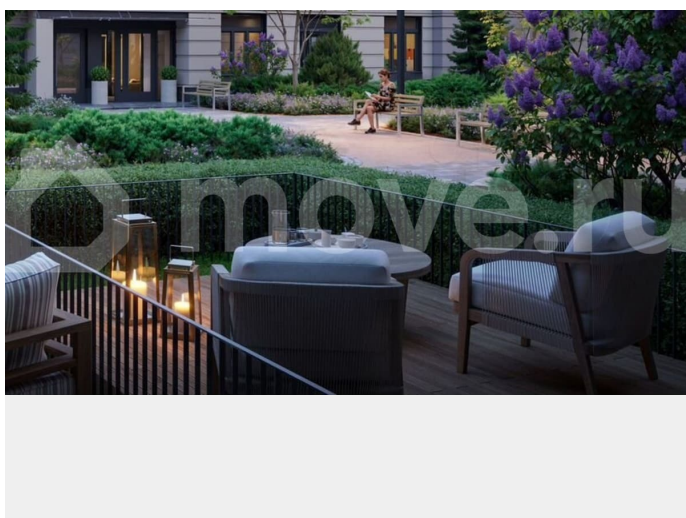

с отделкой

Квартира в новостройке

да

Описание

Цена действует при 100% оплате и на определенные ипотечные программы. Подробности — в отделе продаж по телефону. Продается студия в ЖК «Пулково Лейк» на 3 этаже. Общая площадь составляет 21.80 кв. м. Квартира с чистовой отделкой. Жилой комплекс «Пулково Лейк» располагается по адресу Санкт-Петербург, Московский. Пулково Лейк – проект малоэтажной застройки на берегу озера на

Расположение: • 5 мин на авто до Аэропорта Пулково; • 10 мин на авто до станций метро «Московская»; • 10-15 мин на авто до городов Пушкина, Павловска и Гатчины; • 20 мин на авто до центра Санкт-Петербурга. Квартиры в проекте сдаются с предчистовой и чистовой отделкой Comfort Stone и Comfort Wood по современным стандартам – Вы можете сами выбрать отделку, подходящую именно Вам. Дома оборудованы самыми современными инженерными системами и «Умным домом». В рамках проекта будет построена современная школа на 925 мест и 2 детских сада на 160 и 240 мест, выезды на Пулковское и Петербургское шоссе, а также храм рядом со сквером «Пулковский рубеж». Общественное пространство вдоль берега озера превратится во всесезонный парк, в котором найдется место для любых активностей от пробежек, катания на САПах и велосипедах до отдыха в шезлонгах и любования закатом солнца. Зимой будет работать каток, проложен лыжный маршрут, предусмотрено место для новогодней елки и горок для детей. Для Ваших питомцев – площадка для выгула собак. Преимущества: • Высота потолков от 2,6 до 4,5 м; • Уникальные планировки; • Парк на берегу озера; • Система «Умный дом»; • Дворы без машин; • Колясочная в парадной; • Видеонаблюдение в холлах, на первом этаже, в лифтах и в паркингах. Успейте приобрести

квартиру на выгодных условиях! Чтобы узнать подробности, обращайтесь за консультацией по телефону.

Пулково Лейк

Комфорт-класс Чистовая

Квартира на берегу озера

ЛСР

Студия **21.8м** площадь **3 из 4** этаж

Move.ru - вся недвижимость России