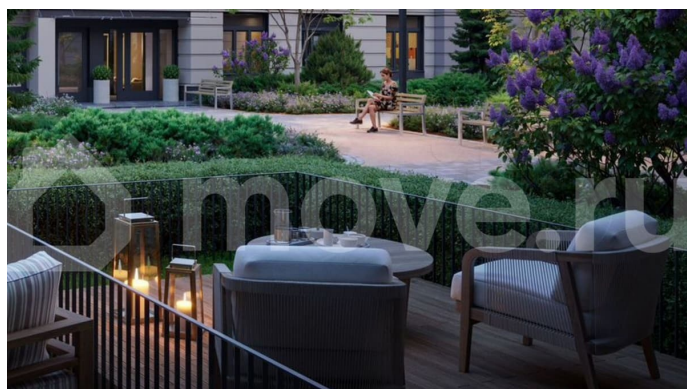

квартиру на выгодных условиях! Чтобы узнать подробности, обращайтесь за консультацией по телефону.