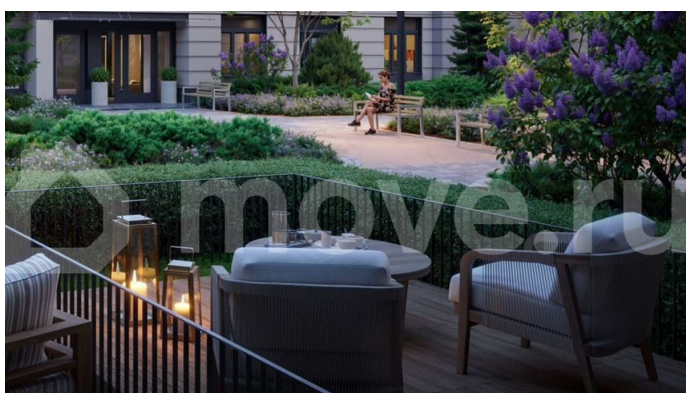

квартиру на выгодных условиях! Чтобы узнать подробности, обращайтесь за консультацией по телефону.

Пулково Лейк

Комфорт-класс Чистовая

Квартира на берегу озера

ЛСР

Студия 21.8м² площадь 2 из 4 этаж