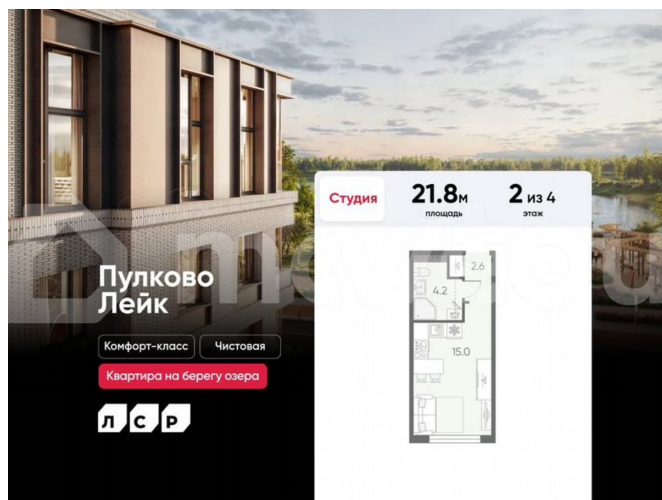

Создано: 04.04.2026 в 01:37

Обновлено: 04.04.2026 в 01:37

Санкт-Петербург, поселок Шушары

5 517 144 ₺

Санкт-Петербург, поселок Шушары

Квартира

Общая площадь

21.8 м²

с отделкой

Квартира в новостройке

да

Описание

Цена действует при 100% оплате и на определенные ипотечные программы. Подробности — в отделе продаж по телефону. Продается студия в ЖК «Пулково Лейк» на 2 этаже. Общая площадь составляет 21.80 кв. м. Квартира с чистовой отделкой. Жилой комплекс «Пулково Лейк» располагается по адресу Санкт-Петербург, Московский. Пулково Лейк – проект малоэтажной застройки на берегу озера на

<https://spb.move.ru/objects/9293222865>

ООО «ЛСР. Недвижимость-Северо-Запад», ЛСР. Недвижимость - Северо-Запад

89251234567

для заметок

границе Московского и Пушкинского районов.

Дома высотой всего 4 этажа, квартиры от уютных студий до трехкомнатных квартир для большой семьи. Широчайший выбор планировок, включая квартиры с мастер-спальнями, патио, каминами, саунами, двухуровневые квартиры. Школа, детские сады, парк на берегу озера и выезды на Пулковское и Петербургское шоссе.