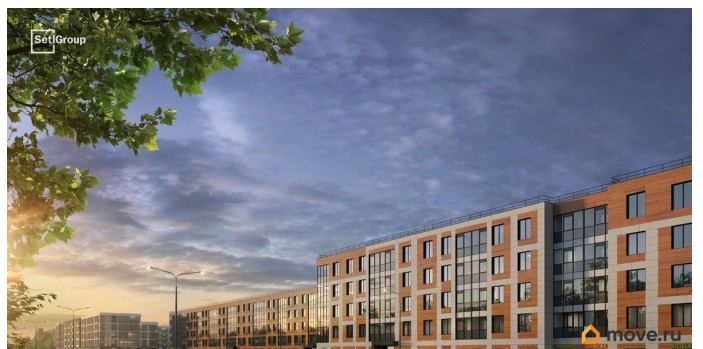

Описание

Продается уютная студия от застройщика в жилом комплексе «Парадный ансамбль» в престижном Московском районе. До метро можно добраться на транспорте всего за 20 минут. Удобная, классическая, функциональная европланировка, вместительная прихожая 3.14 м?. Общая площадь студии - 21.91 м?, жилая 15.52 м?, высота потолка 2.77 м. Квартира продается с отделкой «Норд Лайн светлый». Что особенного в ЖК «Парадный ансамбль»? • Уникальные квартиры. Хай Флет (High Flat) на последних этажах, палисадники у квартир на первом этаже, семейные секции, квартиры с саунами и окном в ванной • Масштабное малоэтажное строительство в престижном Московском районе • Рекреационные зоны: парадный парк в центре квартала, ручей с собственной набережной, центральная площадь, ресторанный комплекс и пешеходный бульвар • Фасады из керамогранита и кирпича с яркими и акцентными входными группами • Две самые большие площадки Setl Kids и Setl Sport • Инновационный Лицей Setl с оригинальной архитектурной концепцией и уникальной образовательной средой