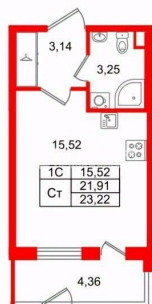

Жилая площадь

15.5 м²

Общая площадь

21.91 м²

Этаж

1/5

Детали объекта

Тип сделки

Описание

Продается уютная студия от застройщика в жилом комплексе «Парадный ансамбль» в престижном Московском районе. До метро можно добраться на транспорте всего за 20 минут. Удобная, классическая, функциональная европланировка, вместительная прихожая 3.14 м?. Общая площадь студии - 21.91 м?, жилая 15.52 м?, высота потолка 2.77 м. Квартира продается с отделкой «Норд Лайн светлый». Что особенного в ЖК «Парадный ансамбль»? • Уникальные квартиры. Хай Флет (High Flat) на последних этажах, палисадники у квартир на первом этаже, семейные секции, квартиры с саунами и окном в ванной • Масштабное малоэтажное строительство в престижном Московском районе • Рекреационные зоны: парадный парк в центре квартала, ручей с собственной набережной, центральная площадь, ресторанный комплекс и пешеходный бульвар • Фасады из керамогранита и кирпича с яркими и акцентными входными группами • Две самые большие площадки Setl Kids и Setl Sport • Инновационный Лицей Setl с оригинальной архитектурной концепцией и уникальной образовательной средой

Петербургская Недвижимость

Студия, 21.91м²

- Кол-во комнат: 1
- Этаж: 1 из 5
- Общая площадь: 21.91м²
- Жилая площадь: 15.52м²

Move.ru - вся недвижимость России