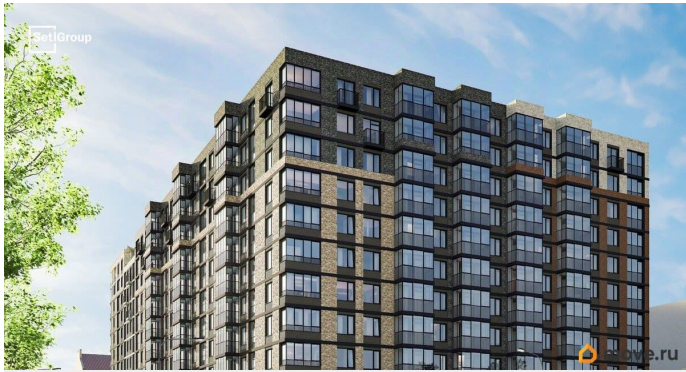

## Описание

Продается уютная студия в жилом комплексе «Астра Континенталь» в активно развивающемся Невском районе. До метро можно добраться пешком всего за 5 минут. Удобная, классическая, функциональная европланировка, просторная прихожая 3.31 м?. Общая площадь студии - 21.92 м?, жилая 15.14 м?, высота потолка 2.77 м. Квартира продается с отделкой «Норд Лайн серый плюс». Что особенного в ЖК «Астра Континенталь»? • Уникальная локация 400 метров до метро, 300 метров до благоустроенной набережной • Самодостаточный квартал со всей инфраструктурой в 3-х км от центра • Впечатляющий объем благоустройства: 30 000 кв. метров рекреационных зон с променадом и гейзерными фонтанами • Масштабный парк «Город Спорта»