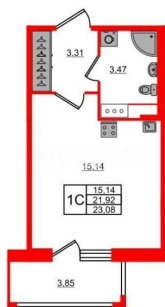

## Квартира

Жилая площадь

15.1 м<sup>2</sup>

Общая площадь

21.92 м<sup>2</sup>

Этаж

4/11

**Петербургская Недвижимость**

**Студия, 21.92м<sup>2</sup>**

- Кол-во комнат: 1
- Этаж: 4 из 11
- Общая площадь: 21.92м<sup>2</sup>
- Жилая площадь: 15.14м<sup>2</sup>

 move.ru

Move.ru - вся недвижимость России