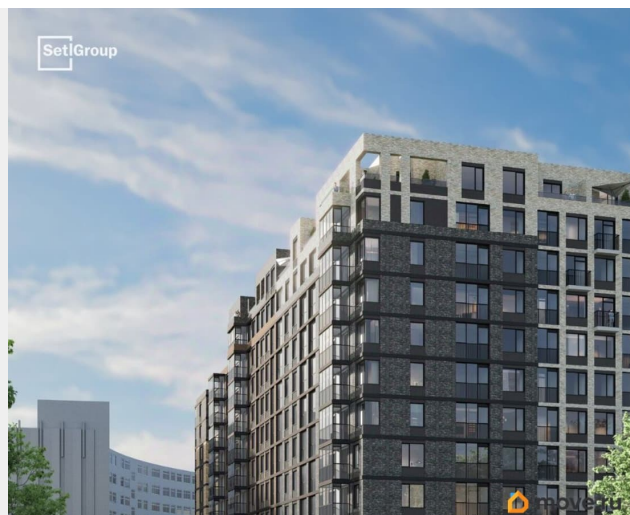

Улица

[проспект Большой Смоленский](#)

## Описание

Продается уютная студия в жилом комплексе «Астра Континенталь» в активно развивающемся Невском районе. До метро можно добраться пешком всего за 5 минут. Удобная, классическая, функциональная европланировка, просторная прихожая 3.31 м?. Общая площадь студии - 21.92 м?, жилая 15.14 м?, высота потолка 2.77 м. Квартира продается с отделкой «Норд Лайн серый плюс». Что особенного в ЖК «Астра Континенталь»? • Уникальная локация 400 метров до метро, 300 метров до благоустроенной набережной • Самодостаточный квартал со всей инфраструктурой в 3-х км от центра • Впечатляющий объем благоустройства: 30 000 кв. метров рекреационных зон с променадом и гейзерными фонтанами • Масштабный парк «Город Спорта»