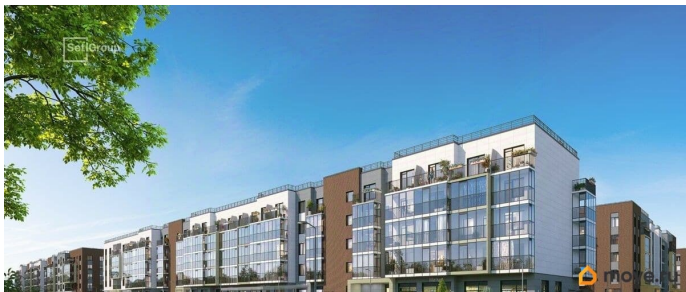

## Описание

Продается уютная студия от застройщика в жилом комплексе «Парадный ансамбль» в престижном Московском районе. До метро можно добраться на транспорте всего за 20 минут. Удобная, классическая, функциональная европланировка, вместительная прихожая 3.13 м?. Общая площадь студии - 21.94 м?, жилая 15.66 м?, высота потолка 2.77 м. Квартира продается с отделкой «Норд Лайн светлый». Что особенного в ЖК «Парадный ансамбль»? • Уникальные квартиры. Хай Флет (High Flat) на последних этажах, палисадники у квартир на первом этаже, семейные секции, квартиры с саунами и окном в ванной • Масштабное малоэтажное строительство в престижном Московском районе • Рекреационные зоны: парадный парк в центре квартала, ручей с собственной набережной, центральная площадь, ресторанный комплекс и пешеходный бульвар • Фасады из керамогранита и кирпича с яркими и акцентными входными группами • Две самые большие площадки Setl Kids и Setl Sport • Инновационный Лицей Setl с оригинальной архитектурной концепцией и уникальной образовательной средой