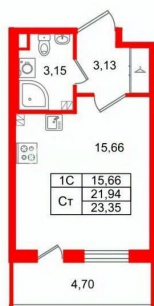

## Квартира

Высота потолков

2.77 м

Жилая площадь

15.7 м<sup>2</sup>

Общая площадь

21.94 м<sup>2</sup>

Этаж

## Описание

Продается уютная студия от застройщика в жилом комплексе «Парадный ансамбль» в престижном Московском районе. До метро можно добраться на транспорте всего за 20 минут. Удобная, классическая, функциональная европланировка, вместительная прихожая 3.13 м?. Общая площадь студии - 21.94 м?, жилая 15.66 м?, высота потолка 2.77 м. Квартира продается с отделкой «Норд Лайн светлый». Что особенного в ЖК «Парадный ансамбль»? • Уникальные квартиры. Хай Флет (High Flat) на последних этажах, палисадники у квартир на первом этаже, семейные секции, квартиры с саунами и окном в ванной • Масштабное малоэтажное строительство в престижном Московском районе • Рекреационные зоны: парадный парк в центре квартала, ручей с собственной набережной, центральная площадь, ресторанный комплекс и пешеходный бульвар • Фасады из керамогранита и кирпича с яркими и акцентными входными группами • Две самые большие площадки Setl Kids и Setl Sport • Инновационный Лицей Setl с оригинальной архитектурной концепцией и уникальной образовательной средой

**Петербургская Недвижимость**

**Студия, 21.94м<sup>2</sup>**

-  Кол-во комнат **1**
-  Этаж **3 из 5**
-  Общая площадь **21.94м<sup>2</sup>**
-  Жилая площадь **15.66м<sup>2</sup>**

**move.ru**

Move.ru - вся недвижимость России