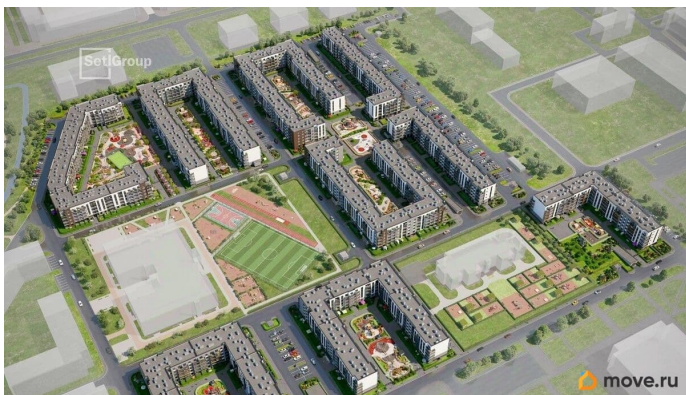

## Описание

Продается уютная студия от застройщика в жилом комплексе «Парадный ансамбль» в престижном Московском районе. До метро можно добраться на транспорте всего за 20 минут. Удобная, классическая, функциональная европланировка, вместительная прихожая 3.13 м?. Общая площадь студии - 21.94 м?, жилая 15.66 м?, высота потолка 2.77 м. Квартира продается с отделкой «Норд Лайн светлый». Что особенного в ЖК «Парадный ансамбль»? • Уникальные квартиры. Хай Флет (High Flat) на последних этажах, палисадники у квартир на первом этаже, семейные секции, квартиры с саунами и окном в ванной • Масштабное малоэтажное строительство в престижном Московском районе • Рекреационные зоны: парадный парк в центре квартала, ручей с собственной набережной, центральная площадь, ресторанный комплекс и пешеходный бульвар • Фасады из керамогранита и кирпича с яркими и акцентными входными группами • Две самые большие площадки Setl Kids и Setl Sport • Инновационный Лицей Setl с оригинальной архитектурной концепцией и уникальной образовательной средой