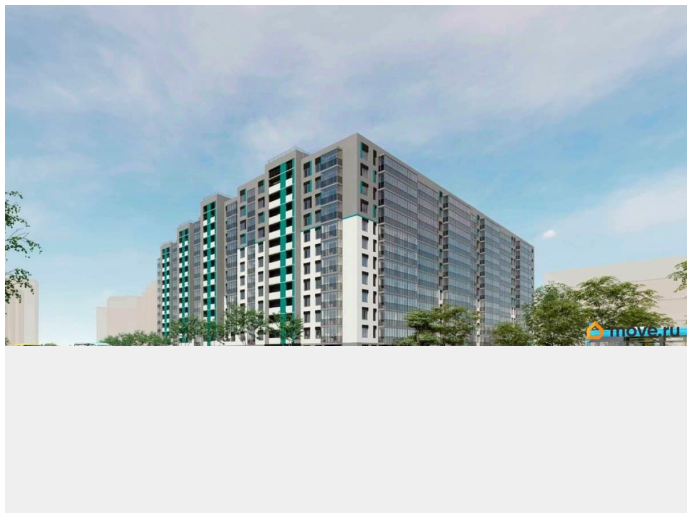

Шушары, ул. Школьная

Move.ru - вся недвижимость России