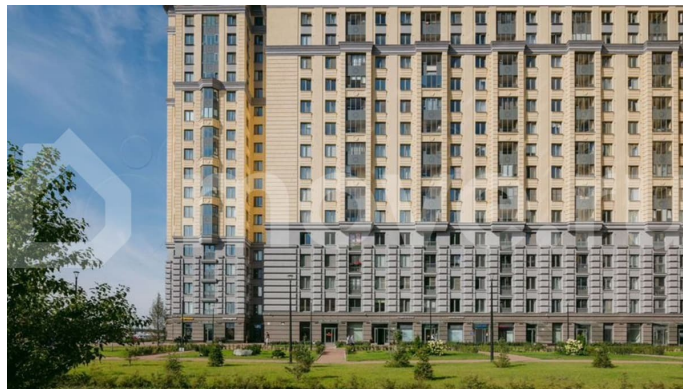

Студия **21.86м** **3 из 18**
площадь этаж

Цивилизация на Неве

Бизнес-класс White box

Квартира у набережной Невы

ЛСР

The advertisement features a background image of the apartment complex at dusk. Overlaid on the image is a white box containing text and a floor plan. The text specifies the apartment type as a studio, its area as 21.86 square meters, and its location on the 3rd floor of a 18-story building. The floor plan shows a compact layout with a kitchen, living area, and bedroom. The LSP logo is visible in the bottom left corner.