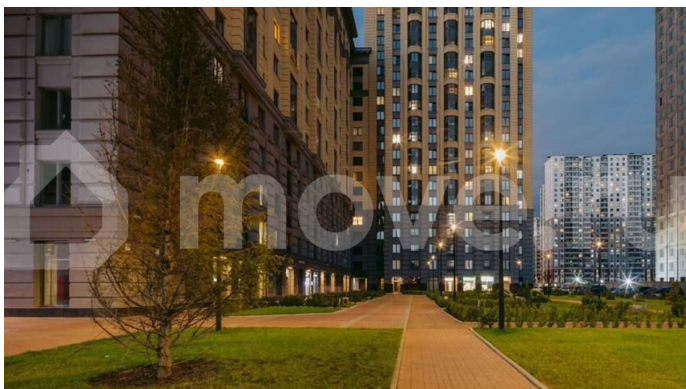

Студия **21.86м** **3 из 18**
площадь этаж

Цивилизация на Неве

Бизнес-класс White box

Квартира у набережной Невы

ЛСР

The advertisement features a background image of the apartment complex at dusk. Overlaid on the image is a white box containing text and a floor plan. The text specifies the apartment type as a studio, its area as 21.86 square meters, and its location on the 3rd floor of a 18-story building. The floor plan shows a compact layout with a kitchen, living area, and bedroom. The LSP logo is visible in the bottom left corner.