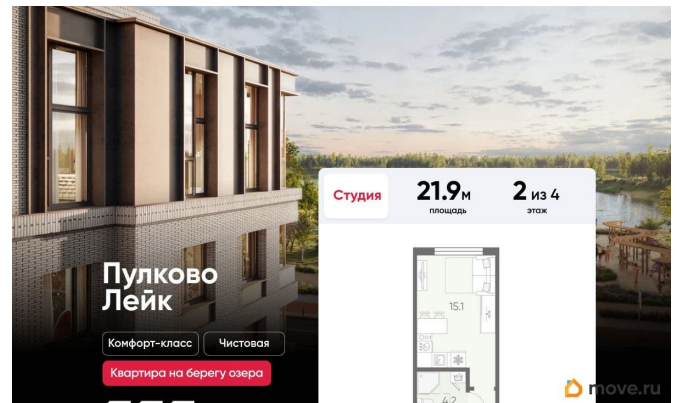

Продам

Раздел

[Квартиры](#)

Тип санузла

совмещенный

Вид из окна

во двор

Ремонт

Покупка в ипотеку

да

возможна ипотека, лифт, парковка

Описание

Цена действует при 100% оплате и на определенные ипотечные программы. Подробности — в отделе продаж по телефону. Продается студия в ЖК «Пулково Лейк» на 2 этаже. Общая площадь составляет 21.90 кв. м. Квартира с чистовой отделкой. Жилой комплекс «Пулково Лейк» располагается по адресу Санкт-Петербург, Московский. Пулково Лейк - проект малоэтажной застройки на берегу озера на границе Московского и Пушкинского районов. Дома высотой всего 4 этажа, квартиры от уютных студий до трехкомнатных квартир для большой семьи. Широчайший выбор планировок, включая квартиры с мастер-спальнями, патио, каминами, саунами, двухуровневые квартиры. Школа, детские сады, парк на берегу озера и выезды на Пулковское и Петербургское шоссе.