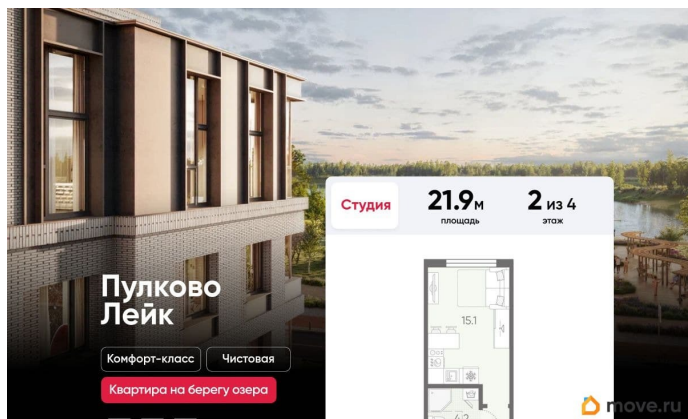

Пулковское и Петербургское шоссе, а также храм рядом со сквером «Пулковский рубеж». Общественное пространство вдоль берега озера превратится во всесезонный парк, в котором найдется место для любых активностей от пробежек, катания на САПах и велосипедах до отдыха в шезлонгах и любования закатом солнца. Зимой будет работать каток, проложен лыжный маршрут, предусмотрено место для новогодней елки и горок для детей. Для Ваших питомцев - площадка для выгула собак. Преимущества:

- Высота потолков от 2,6 до 4,5 м;
- Уникальные планировки;
- Парк на берегу озера;
- Система «Умный дом»;
- Дворы без машин;
- Колясочная в парадной;
- Видеонаблюдение в холлах, на первом этаже, в лифтах и в паркингах.

Успейте приобрести квартиру на выгодных условиях! Чтобы узнать подробности, обращайтесь за консультацией по телефону.