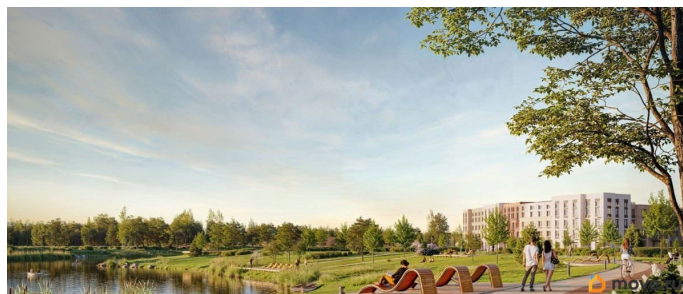

Пулковское и Петербургское шоссе, а также храм рядом со сквером «Пулковский рубеж». Общественное пространство вдоль берега озера превратится во всесезонный парк, в котором найдется место для любых активностей от пробежек, катания на САПах и велосипедах до отдыха в шезлонгах и любования закатом солнца. Зимой будет работать каток, проложен лыжный маршрут, предусмотрено место для новогодней елки и горок для детей. Для Ваших питомцев - площадка для выгула собак. Преимущества:

- Высота потолков от 2,6 до 4,5 м;
- Уникальные планировки;
- Парк на берегу озера;
- Система «Умный дом»;
- Дворы без машин;
- Колясочная в парадной;
- Видеонаблюдение в холлах, на первом этаже, в лифтах и в паркингах.

Успейте приобрести квартиру на выгодных условиях! Чтобы узнать подробности, обращайтесь за консультацией по телефону.