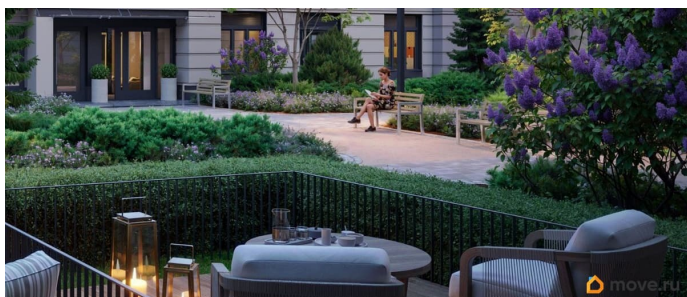

Пулковское и Петербургское шоссе, а также храм рядом со сквером «Пулковский рубеж». Общественное пространство вдоль берега озера превратится во всесезонный парк, в котором найдется место для любых активностей от пробежек, катания на САПах и велосипедах до отдыха в шезлонгах и любования закатом солнца. Зимой будет работать каток, проложен лыжный маршрут, предусмотрено место для новогодней елки и горок для детей. Для Ваших питомцев - площадка для выгула собак. Преимущества:

- Высота потолков от 2,6 до 4,5 м;
- Уникальные планировки;
- Парк на берегу озера;
- Система «Умный дом»;
- Дворы без машин;
- Колясочная в парадной;
- Видеонаблюдение в холлах, на первом этаже, в лифтах и в паркингах.

Успейте приобрести квартиру на выгодных условиях! Чтобы узнать подробности, обращайтесь за консультацией по телефону.