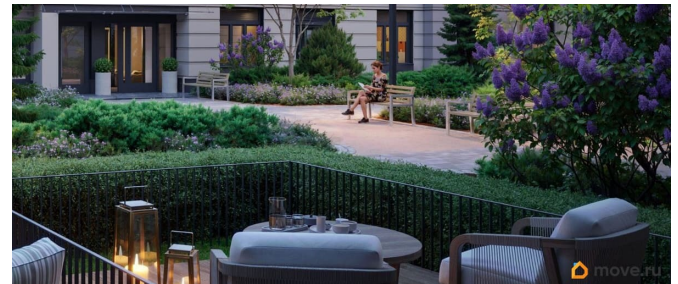

Покупка в ипотеку

да

возможна ипотека, лифт, парковка

Описание

Цена действует при 100% оплате и на определенные ипотечные программы. Подробности — в отделе продаж по телефону. Продается студия в ЖК «Пулково Лейк» на 2 этаже. Общая площадь составляет 21.90 кв. м. Квартира с чистовой отделкой. Жилой комплекс «Пулково Лейк» располагается по адресу Санкт-Петербург, Московский. Пулково Лейк - проект малоэтажной застройки на берегу озера на границе Московского и Пушкинского районов. Дома высотой всего 4 этажа, квартиры от уютных студий до трехкомнатных квартир для большой семьи. Широчайший выбор планировок, включая квартиры с мастер-спальнями, патио, каминами, саунами, двухуровневые квартиры. Школа, детские сады, парк на берегу озера и выезды на Пулковское и Петербургское шоссе.