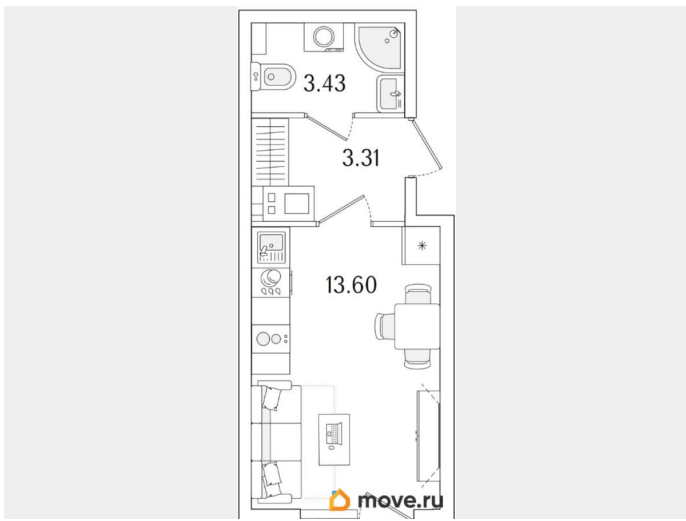

Move.ru - вся недвижимость России