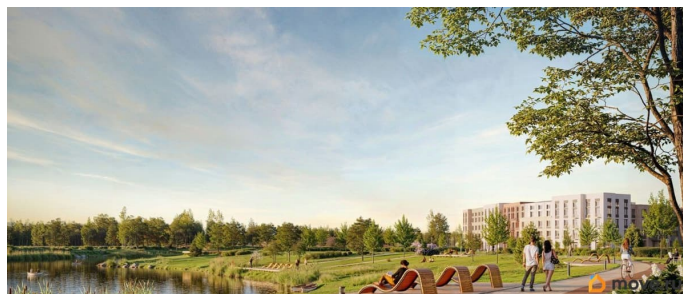

Пулковское и Петербургское шоссе, а также храм рядом со сквером «Пулковский рубеж». Общественное пространство вдоль берега озера превратится во всесезонный парк, в котором найдется место для любых активностей от пробежек, катания на САПах и велосипедах до отдыха в шезлонгах и любования закатом солнца. Зимой будет работать каток, проложен лыжный маршрут, предусмотрено место для новогодней елки и горок для детей. Для Ваших питомцев - площадка для выгула собак. Преимущества:

- Высота потолков от 2,6 до 4,5 м;
- Уникальные планировки;
- Парк на берегу озера;
- Система «Умный дом»;
- Дворы без машин;
- Колясочная в парадной;
- Видеонаблюдение в холлах, на первом этаже, в лифтах и в паркингах.

Успейте приобрести квартиру на выгодных условиях! Чтобы узнать подробности, обращайтесь за консультацией по телефону.