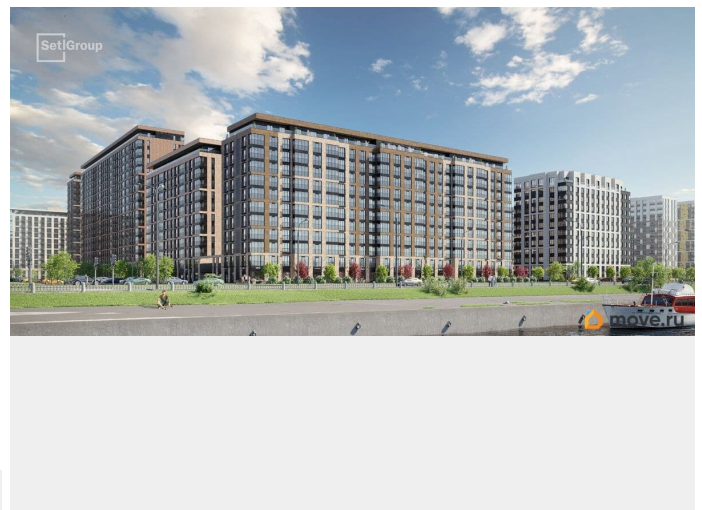

Покупка в ипотеку

да

возможна ипотека, лифт

Описание

Продается уютная студия от застройщика в жилом комплексе «Сэтл Ривьера» в активно развивающемся Невском районе. До метро можно добраться на транспорте всего за 10 минут. Удобная, классическая, функциональная европланировка, вместительная прихожая 3.01 м?. Общая площадь студии - 21.9 м?, жилая 15.42 м?, высота потолка 2.77 м. Квартира продается с отделкой «Норд Лайн светлый плюс». Что особенного в ЖК «Сэтл Ривьера»? • Первая береговая линия Невы. 5 км до центра Петербурга • «Активити парк» - пространство для занятий спортом и отдыха. «Ривьера парк» с променадом и панорамной ротондой • Масштабные дворы 10 000 кв.м. с авторским ландшафтным дизайном • Двухуровневые единые входные группы • Видовые квартиры с террасами, каминами и саунами

Петербургская Недвижимость

Студия, 21.9м²

- Кол-во комнат 1
- Этаж 5 из 12
- Общая площадь 21.9м²
- Жилая площадь 15.42м²

move.ru