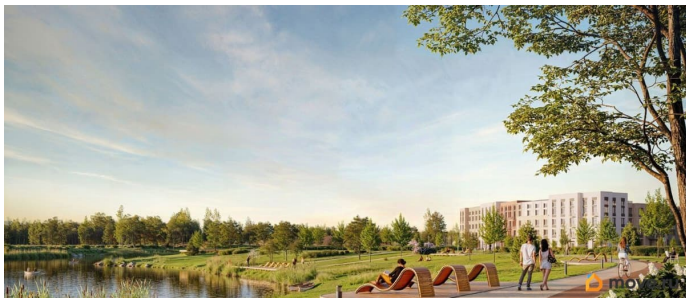

**Пулково
Лейк**

Комфорт-класс Чистовая

Квартира на берегу озера

Студия **21.9м** **3 из 4**
площадь этаж

2.5
4.3
15.1

move.ru