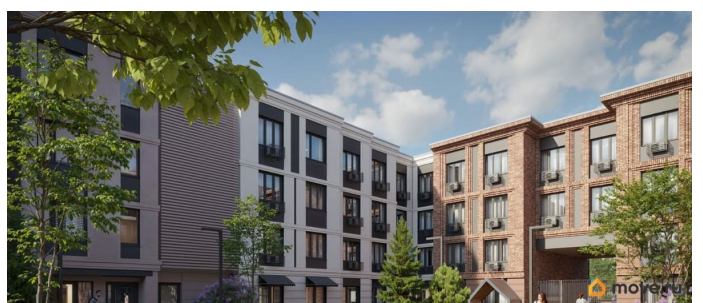

**Пулково
Лейк**

Комфорт-класс Чистовая

Квартира на берегу озера

Студия **21.9м** **3 из 4**
площадь этаж

2.5
4.3
15.1

move.ru