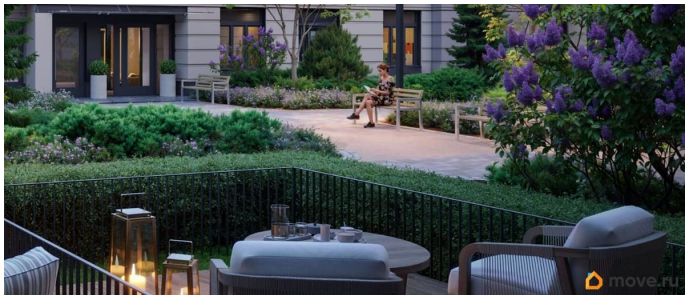

Пулковское и Петербургское шоссе, а также храм рядом со сквером «Пулковский рубеж». Общественное пространство вдоль берега озера превратится во всесезонный парк, в котором найдется место для любых активностей от пробежек, катания на САПах и велосипедах до отдыха в шезлонгах и любования закатом солнца. Зимой будет работать каток, проложен лыжный маршрут, предусмотрено место для новогодней елки и горок для детей. Для Ваших питомцев - площадка для выгула собак. Преимущества:

- Высота потолков от 2,6 до 4,5 м;
- Уникальные планировки;
- Парк на берегу озера;
- Система «Умный дом»;
- Дворы без машин;
- Колясочная в парадной;
- Видеонаблюдение в холлах, на первом этаже, в лифтах и в паркингах.

Успейте приобрести квартиру на выгодных условиях! Чтобы узнать подробности, обращайтесь за консультацией по телефону.