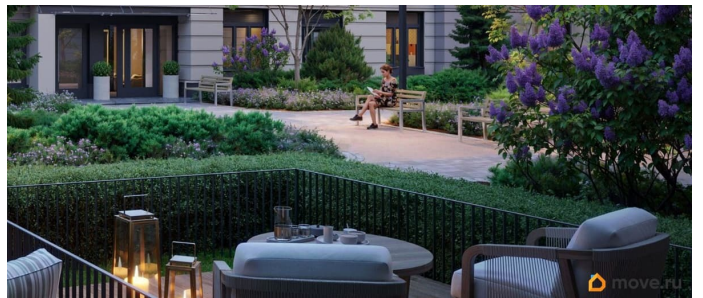

**Пулково
Лейк**

Комфорт-класс Чистовая

Квартира на берегу озера

Студия **21.9м** площадь **4** из 4 этаж

2.5
4.3
15.1

move.ru