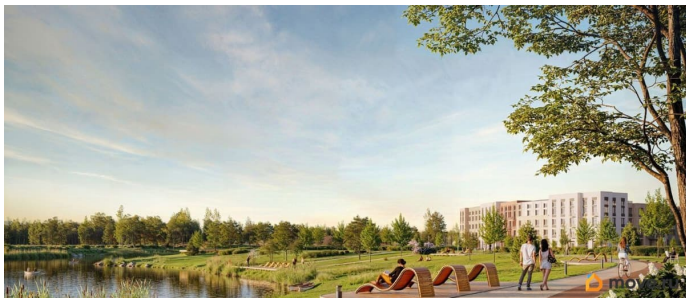

**Пулково
Лейк**

Комфорт-класс Чистовая

Квартира на берегу озера

Студия **21.9м** площадь **4** из 4 этаж

2.5
4.3
15.1

move.ru