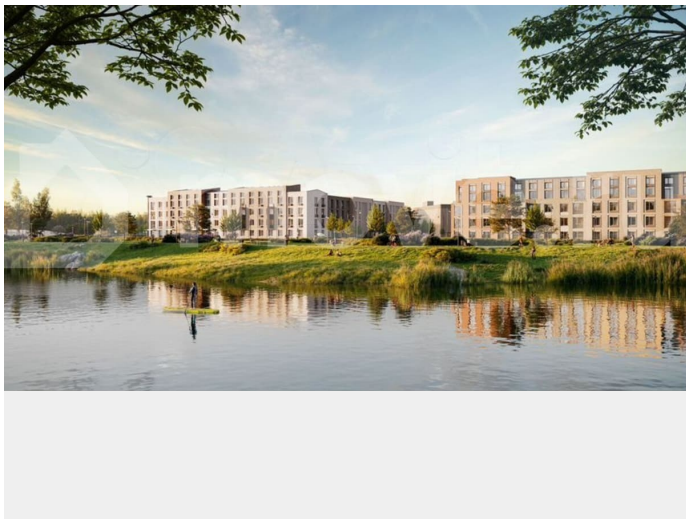

Move.ru - вся недвижимость России