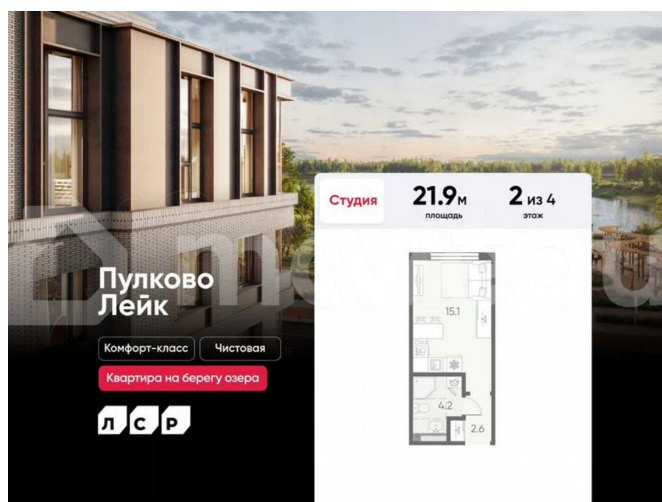

Создано: 17.02.2026 в 01:18

Обновлено: 02.04.2026 в 01:21

Санкт-Петербург, поселок Шушары

5 353 236 ₺

Санкт-Петербург, поселок Шушары

Квартира

Общая площадь

21.9 м²

Этаж

2/4

Детали объекта

Тип сделки

Продам

Раздел

[Квартиры](#)

Ремонт

с отделкой

Квартира в новостройке

да

Описание

Цена действует при 100% оплате и на определенные ипотечные программы. Подробности — в отделе продаж по телефону. Продается студия в ЖК «Пулково Лейк» на 2 этаже. Общая площадь составляет 21.90 кв. м. Квартира с чистовой отделкой. Жилой комплекс «Пулково Лейк» располагается по адресу Санкт-Петербург, Московский. Пулково Лейк – проект малоэтажной застройки на берегу озера на

<https://spb.move.ru/objects/9290004275>

ООО «ЛСР. Недвижимость-Северо-Запад», ЛСР. Недвижимость - Северо-Запад

89251234567

для заметок