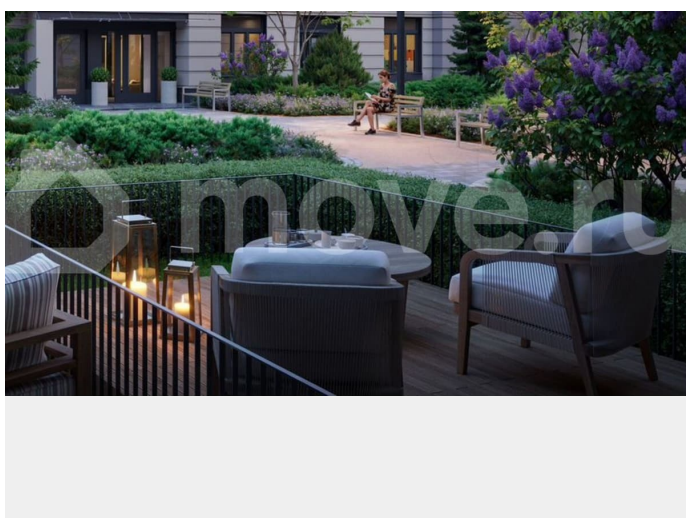

квартиру на выгодных условиях! Чтобы узнать подробности, обращайтесь за консультацией по телефону.

Пулково Лейк

Комфорт-класс Чистовая

Квартира на берегу озера

ЛСР

Студия 21.9 м² площадь 4 из 4 этаж

15.2 2.6 4.1