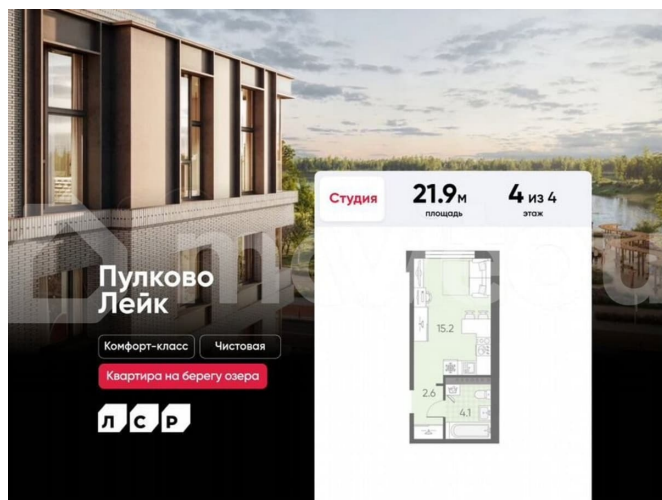

Создано: 17.02.2026 в 01:17

Обновлено: 04.04.2026 в 01:20

Санкт-Петербург, поселок Шушары

5 802 624 ₺

Санкт-Петербург, поселок Шушары

Квартира

Общая площадь

21.9 м²

с отделкой

Квартира в новостройке

да

Описание

Цена действует при 100% оплате и на определенные ипотечные программы. Подробности — в отделе продаж по телефону. Продается студия в ЖК «Пулково Лейк» на 4 этаже. Общая площадь составляет 21.90 кв. м. Квартира с чистовой отделкой. Жилой комплекс «Пулково Лейк» располагается по адресу Санкт-Петербург, Московский. Пулково Лейк – проект малоэтажной застройки на берегу озера на

<https://spb.move.ru/objects/9290003077>

ООО «ЛСР. Недвижимость-Северо-Запад», ЛСР. Недвижимость - Северо-Запад

89251234567

для заметок

границе Московского и Пушкинского районов.

Дома высотой всего 4 этажа, квартиры от уютных студий до трехкомнатных квартир для большой семьи. Широчайший выбор планировок, включая квартиры с мастер-спальнями, патио, каминами, саунами, двухуровневые квартиры. Школа, детские сады, парк на берегу озера и выезды на Пулковское и Петербургское шоссе.