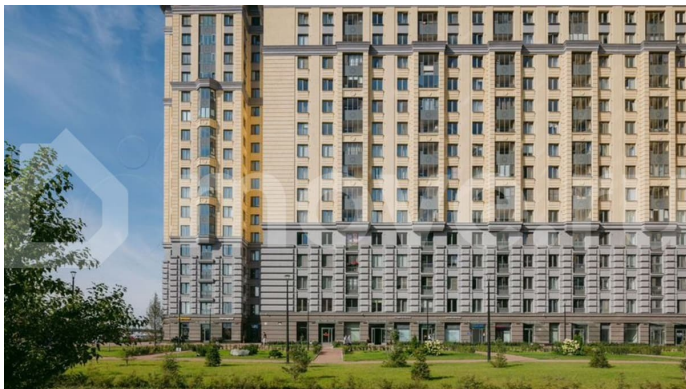

с отделкой

Квартира в новостройке

да

Описание

Цена действует при 100% оплате и на определенные ипотечные программы. Подробности — в отделе продаж по телефону. Продаётся студия в ЖК «Цивилизация на Неве» на 4 этаже. Общая площадь составляет 20.97 кв. м. Квартира с white box отделкой. Жилой комплекс «Цивилизация на Неве» располагается по адресу Санкт-Петербург, Невский. «Цивилизация на Неве» - видовые дома

<https://spb.move.ru/objects/9290007742>

ООО «ЛСР. Недвижимость-Северо-Запад», ЛСР. Недвижимость - Северо-Запад

89251234567

для заметок

бизнес-класса, расположенные вдоль набережной Невы, всего в 7 км от исторического центра. Жилой комплекс идеально выражает особый дух, свойственный знаменитым просторным кварталам постройки сталинской эпохи в Москве и на Московском проспекте в Петербурге. Расположение: • 15 мин на авто до Невского проспекта; • 15 мин на авто до Московского вокзала; • 5 мин на авто до станции метро «Улица Дыбенко»; • 14 мин (7 км) до КАД. Уникальный дизайн входных зон, закрытая территория, видеонаблюдение и охрана, подземный паркинг с лифтом и другие особенности проекта отвечают заявленному классу. В каждом дворе предусмотрено озеленение по индивидуальному ландшафтному проекту с благородными растениями и кустарниками. Преимущества: • Закрытая территория с видеонаблюдением; • Подземный паркинг с лифтом; • Детская площадка на приватной безопасной территории; • Несколько детских садов и школ; • Инфраструктура шаговой доступности на первых этажах корпусов. Успейте приобрести квартиру на выгодных условиях! Чтобы узнать подробности, обращайтесь за консультацией по телефону.