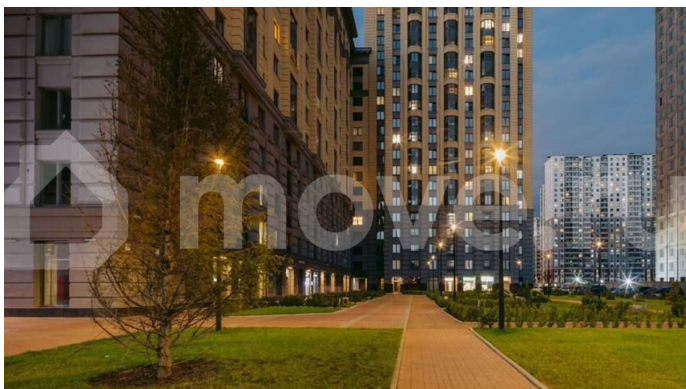

с отделкой

Квартира в новостройке

да

Описание

Цена действует при 100% оплате и на определенные ипотечные программы. Подробности — в отделе продаж по телефону. Продаётся студия в ЖК «Цивилизация на Неве» на 4 этаже. Общая площадь составляет 20.97 кв. м. Квартира с white box отделкой. Жилой комплекс «Цивилизация на Неве» располагается по адресу Санкт-Петербург, Невский. «Цивилизация на Неве» - видовые дома

<https://spb.move.ru/objects/9290007742>

ООО «ЛСР. Недвижимость-Северо-Запад», ЛСР. Недвижимость - Северо-Запад

89251234567

для заметок

бизнес-класса, расположенные вдоль набережной Невы, всего в 7 км от исторического центра. Жилой комплекс идеально выражает особый дух, свойственный знаменитым просторным кварталам постройки сталинской эпохи в Москве и на Московском проспекте в Петербурге. Расположение: • 15 мин на авто до Невского проспекта; • 15 мин на авто до Московского вокзала; • 5 мин на авто до станции метро «Улица Дыбенко»; • 14 мин (7 км) до КАД. Уникальный дизайн входных зон, закрытая территория, видеонаблюдение и охрана, подземный паркинг с лифтом и другие особенности проекта отвечают заявленному классу. В каждом дворе предусмотрено озеленение по индивидуальному ландшафтному проекту с благородными растениями и кустарниками. Преимущества: • Закрытая территория с видеонаблюдением; • Подземный паркинг с лифтом; • Детская площадка на приватной безопасной территории; • Несколько детских садов и школ; • Инфраструктура шаговой доступности на первых этажах корпусов. Успейте приобрести квартиру на выгодных условиях! Чтобы узнать подробности, обращайтесь за консультацией по телефону.