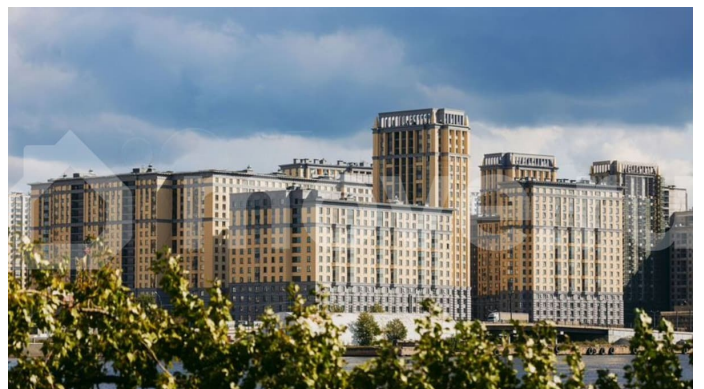

с отделкой

Квартира в новостройке

да

Описание

Цена действует при 100% оплате и на определенные ипотечные программы. Подробности — в отделе продаж по телефону. Продаётся студия в ЖК «Цивилизация на Неве» на 4 этаже. Общая площадь составляет 20.97 кв. м. Квартира с white box отделкой. Жилой комплекс «Цивилизация на Неве» располагается по адресу Санкт-Петербург, Невский. «Цивилизация на Неве» - видовые дома

<https://spb.move.ru/objects/9290007742>

ООО «ЛСР. Недвижимость-Северо-Запад», ЛСР. Недвижимость - Северо-Запад

89251234567

для заметок

бизнес-класса, расположенные вдоль набережной Невы, всего в 7 км от исторического центра. Жилой комплекс идеально выражает особый дух, свойственный знаменитым просторным кварталам постройки сталинской эпохи в Москве и на Московском проспекте в Петербурге. Расположение: • 15 мин на авто до Невского проспекта; • 15 мин на авто до Московского вокзала; • 5 мин на авто до станции метро «Улица Дыбенко»; • 14 мин (7 км) до КАД. Уникальный дизайн входных зон, закрытая территория, видеонаблюдение и охрана, подземный паркинг с лифтом и другие особенности проекта отвечают заявленному классу. В каждом дворе предусмотрено озеленение по индивидуальному ландшафтному проекту с благородными растениями и кустарниками. Преимущества: • Закрытая территория с видеонаблюдением; • Подземный паркинг с лифтом; • Детская площадка на приватной безопасной территории; • Несколько детских садов и школ; • Инфраструктура шаговой доступности на первых этажах корпусов. Успейте приобрести квартиру на выгодных условиях! Чтобы узнать подробности, обращайтесь за консультацией по телефону.