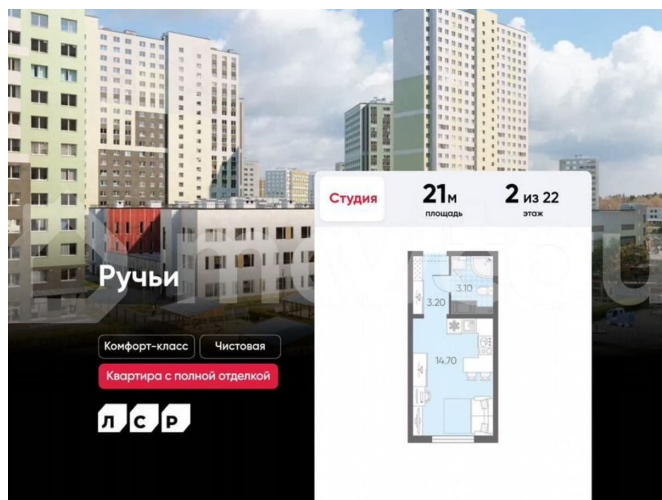

Раздел

[Квартиры](#)

Ремонт

с отделкой

Квартира в новостройке

да

Описание

Цена действует при 100% оплате и на определенные ипотечные программы. Подробности — в отделе продаж по телефону. Продаётся студия в ЖК «Ручьи» на 2 этаже. Общая площадь составляет 21.00 кв. м. Квартира с чистой отделкой. Жилой

<https://spb.move.ru/objects/9293221896>

ООО «ЛСР. Недвижимость-Северо-Запад», ЛСР. Недвижимость - Северо-Запад

89251234567

для заметок

комплекс «Ручьи» располагается по адресу Санкт-Петербург, Красногвардейский. ЖК «Ручьи» — крупный проект комфорт-класса в Красногвардейском районе, на Пискаревском проспекте. В новостройке эргономичные планировки, уютные пешеходные дворы без машин, с детскими и спортивными площадками. Расположение комплекса: • 10 минут до станции метро «Академическая» на автобусе; • 10 минут до ж/д станции «Ручьи»; • 5 минут до КАД на автомобиле. Первая очередь уже заселена, во второй очереди появятся 27 домов. Квартиры передаются с отделкой. Парадные устроены на уровне земли — без ступеней и высоких порогов, а зайти внутрь можно как со стороны двора, так и с улицы. ЛСР построит на территории комплекса школу и два детских сада. Между домами будут обустроены игровые и спортивные площадки с турниками и тренажерами, удобные зоны отдыха для детей и взрослых. Первые этажи отведены под колясочные, магазины и сервисные службы. Здесь есть всё необходимое для комфортной жизни: магазины, аптеки, парикмахерские, пекарни и кофейни, достаточно спуститься на лифте во двор своего дома. Вокруг квартала пройдет велодорожка. Преимущества комплекса: - Большой выбор семейных квартир с просторной кухней-гостиной - Рядом Муринский и Пискаревский парки - Безбарьерная среда - Развитая социальная инфраструктура - Двор без машин Успейте приобрести квартиру на выгодных условиях! Чтобы узнать подробности, обращайтесь за консультацией по телефону.