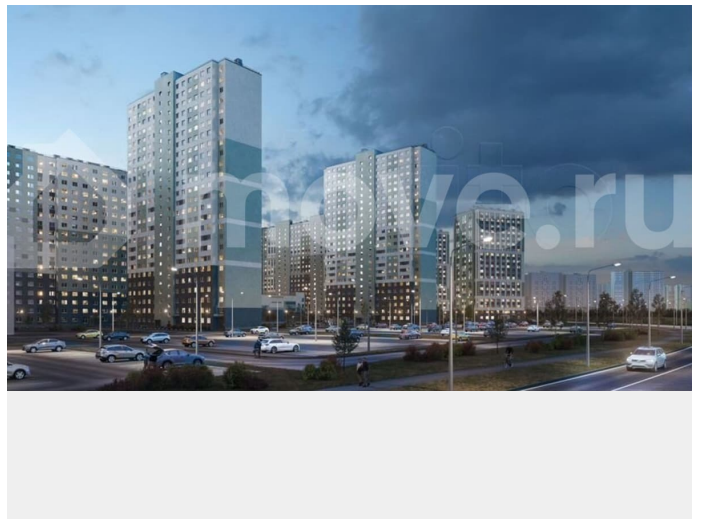

Ручьи

Студия **21м** площадь **2 из 22** этаж

Комфорт-класс Чистовая

Квартира с полной отделкой

ДСД

3.20 3.10 14.70