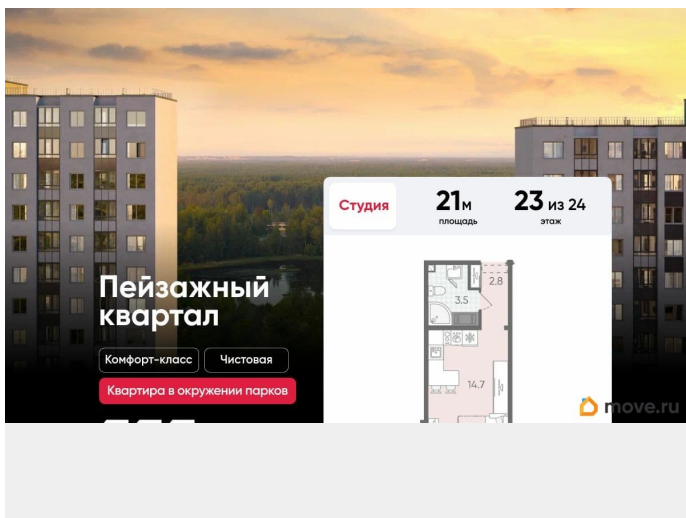

Move.ru - вся недвижимость России