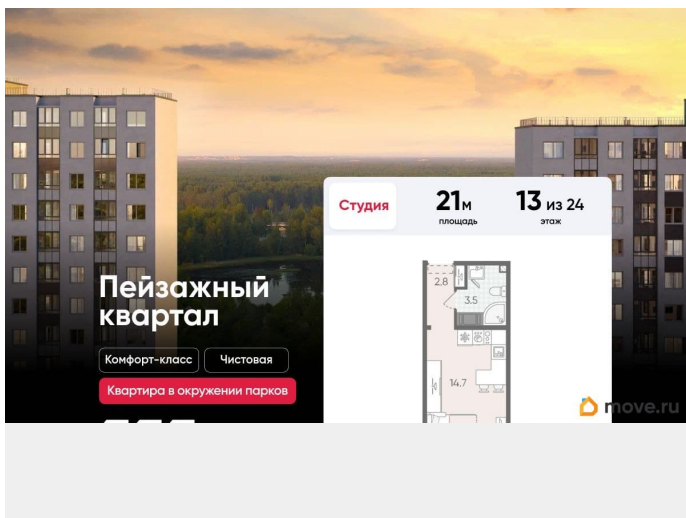

Move.ru - вся недвижимость России