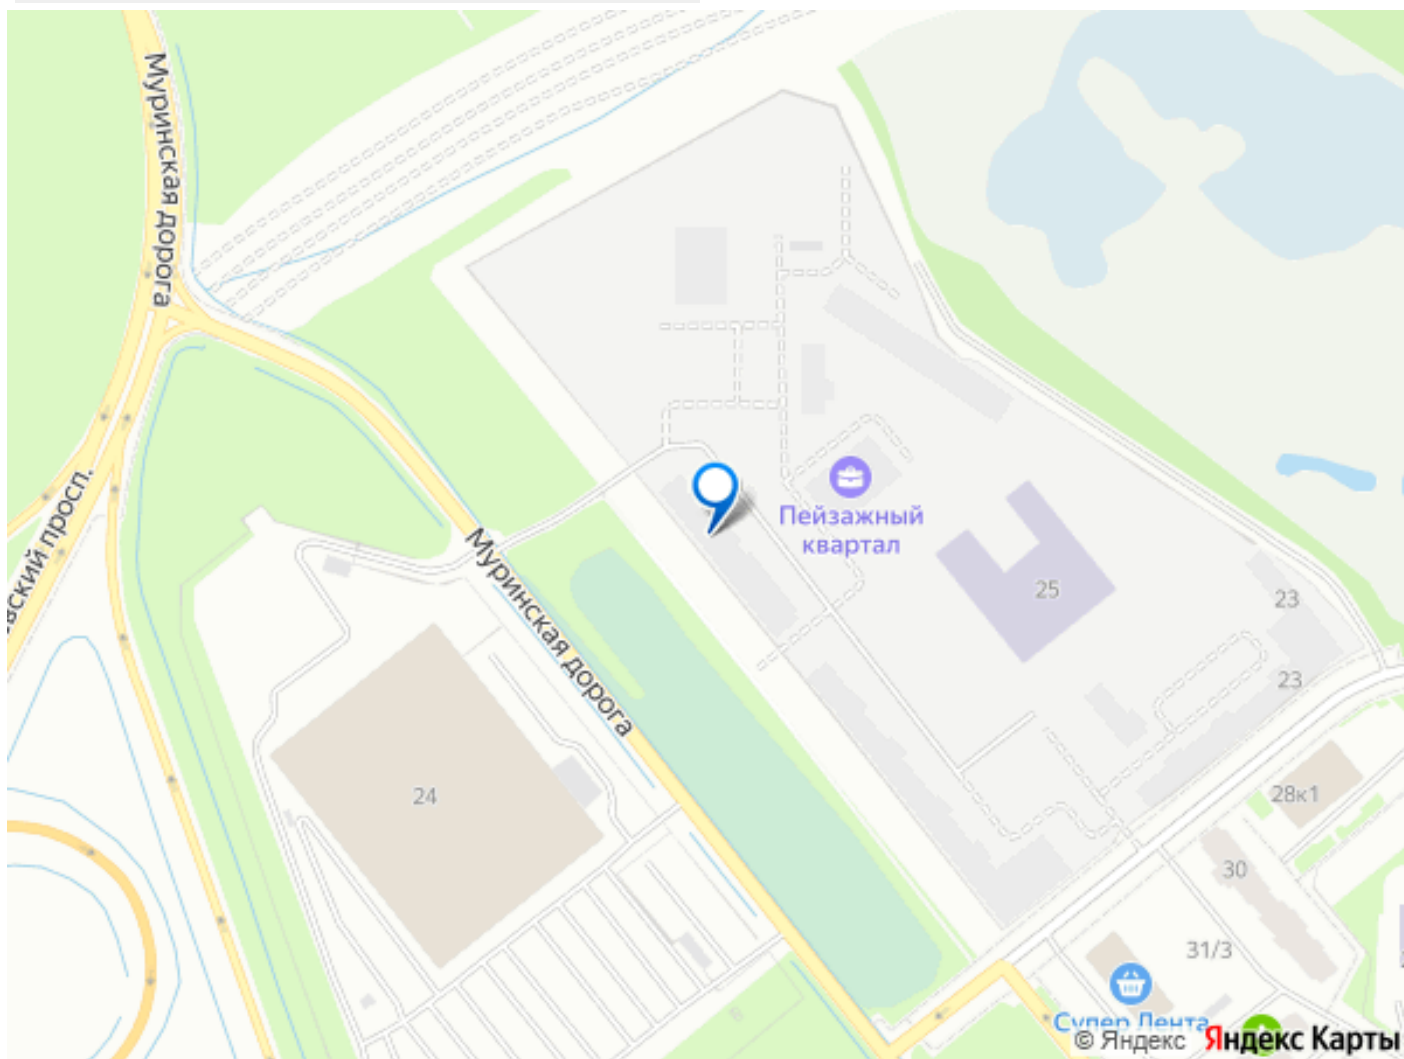

Move.ru - вся недвижимость России