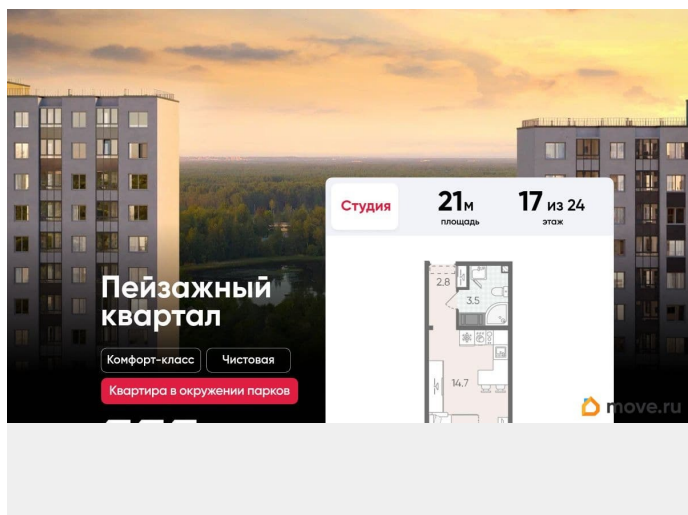

площадки и безбарьерная среда. • Ваш дом в окружении природы. Из окон открываются виды на лесопарковую зону. • Благоустройство современного уровня. Зеленые двory с детскими и спортивными площадками. • Удобное расположение. Близость к КАД и Пискаревскому проспекту. Успеите приобрести квартиру на выгодных условиях! Чтобы узнать подробности, обращайтесь за консультацией по телефону.