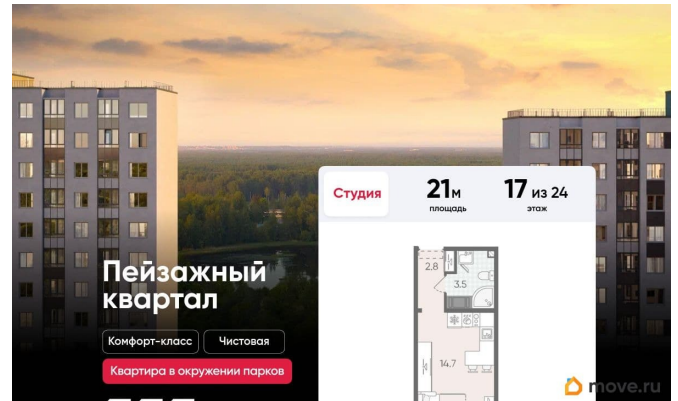

во двор

Ремонт

с отделкой

Квартира в новостройке

да

Год сдачи

для заметок

Покупка в ипотеку

да

возможна ипотека, лифт, парковка

Описание

Цена действует при 100% оплате и на определенные ипотечные программы.

Подробности — в отделе продаж по телефону. Продается студия в ЖК

«Пейзажный квартал» на 17 этаже. Общая площадь составляет 21.00 кв. м. Квартира с чистовой отделкой. Жилой комплекс