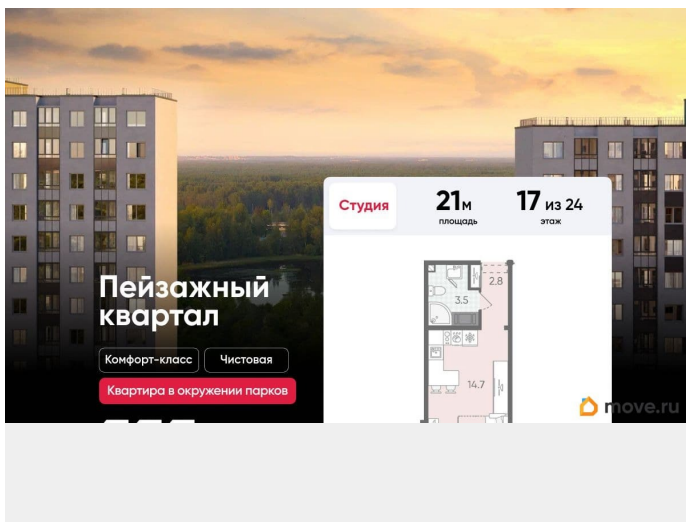

Move.ru - вся недвижимость России