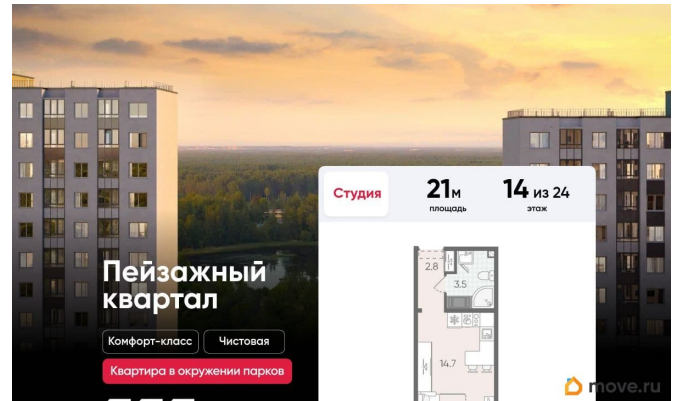

во двор

Ремонт

с отделкой

Квартира в новостройке

да

Год сдачи

для заметок

Покупка в ипотеку

да

возможна ипотека, лифт, парковка

Описание

Цена действует при 100% оплате и на определенные ипотечные программы.

Подробности — в отделе продаж по телефону. Продается студия в ЖК

«Пейзажный квартал» на 14 этаже. Общая площадь составляет 21.00 кв. м. Квартира с чистовой отделкой. Жилой комплекс

«Пейзажный квартал» располагается по адресу Санкт-Петербург, Красногвардейский

«Пейзажный квартал» располагается по адресу Санкт-Петербург, Красногвардейский

Вдоль леса и рядом с рекой Охта. К 2026 году на берегах реки Охты будет создан