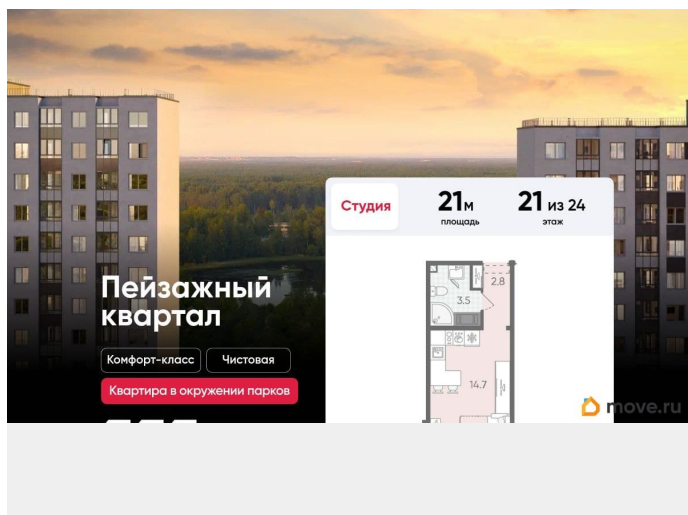

площадки и безбарьерная среда. • Ваш дом в окружении природы. Из окон открываются виды на лесопарковую зону. • Благоустройство современного уровня. Зеленые дворы с детскими и спортивными площадками. • Удобное расположение. Близость к КАД и Пискаревскому проспекту. Успеете приобрести квартиру на выгодных условиях! Чтобы узнать подробности, обращайтесь за консультацией по телефону.