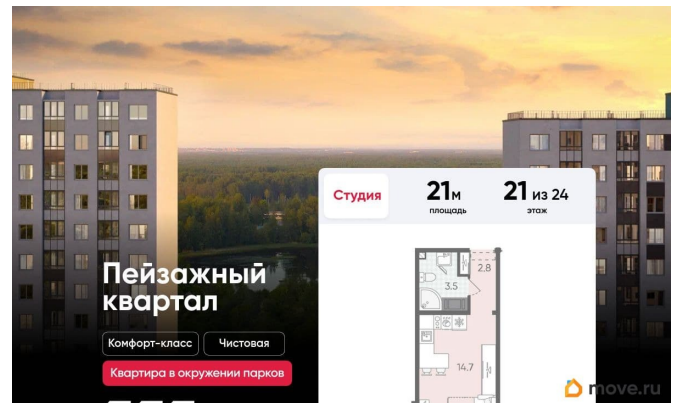

ЛСР Санкт-Петербург, ЛСР Санкт-Петербург

79820978990

🕒 Создано: 18.06.2025 в 09:44

🔄 Обновлено: 14.04.2026 в 19:07

4 018 140 ₺

Округ

[СПБ, Красногвардейский район](#)

Квартира

Высота потолков

2.55 м

Жилая площадь

9.7 м²

Общая площадь

21 м²

Этаж

21/24

Детали объекта

Тип сделки

Продам

Раздел

[Квартиры](#)

Тип санузла

совмещенный

Вид из окна

во двор

Ремонт

с отделкой

Квартира в новостройке

да

Год сдачи

для заметок