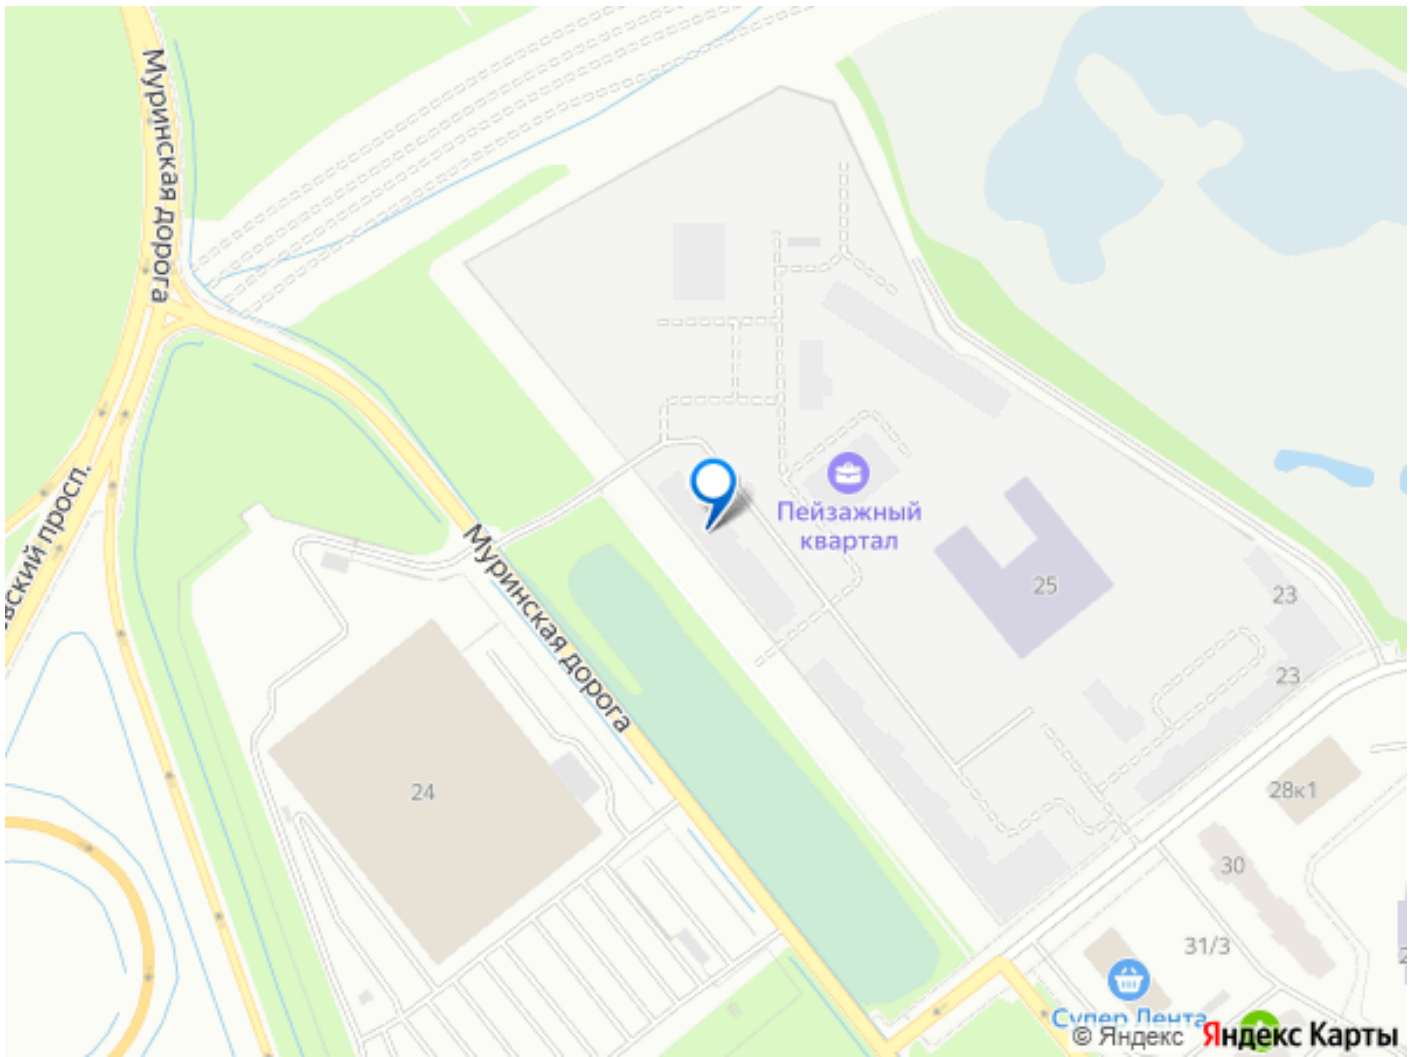

Move.ru - вся недвижимость России