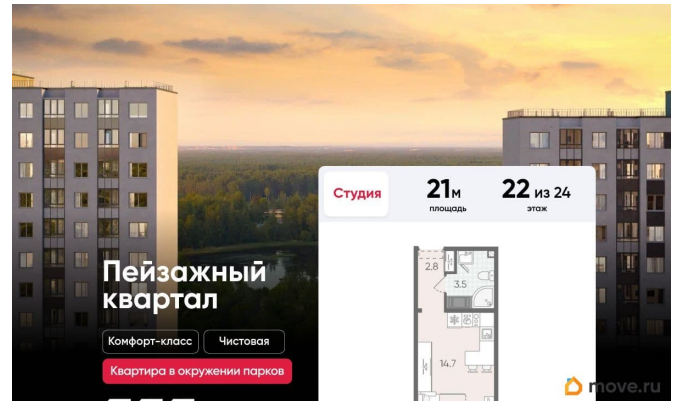

во двор

Ремонт

с отделкой

Квартира в новостройке

да

Год сдачи

для заметок

Покупка в ипотеку

## Описание

Цена действует при 100% оплате и на определенные ипотечные программы.

Подробности — в отделе продаж по телефону. Продается студия в ЖК

«Пейзажный квартал» на 22 этаже. Общая площадь составляет 21.00 кв. м. Квартира с чистовой отделкой. Жилой комплекс