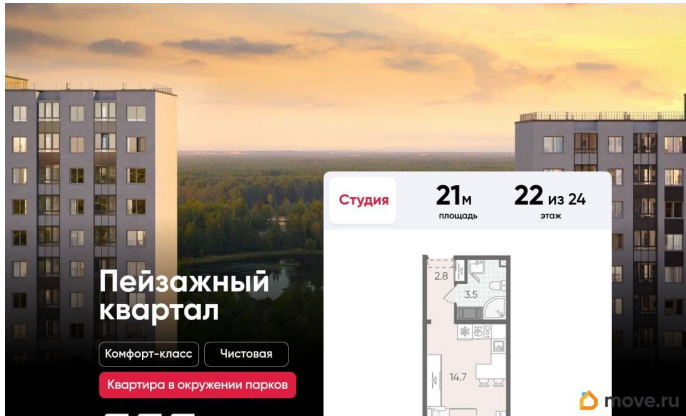

парадные с колясочными помещениями; • Детский сад на 170 мест и школа на 300 учеников на территории ЖК; • Двор без машин. Успейте приобрести квартиру на выгодных условиях! Чтобы узнать подробности, обращайтесь за консультацией по телефону.