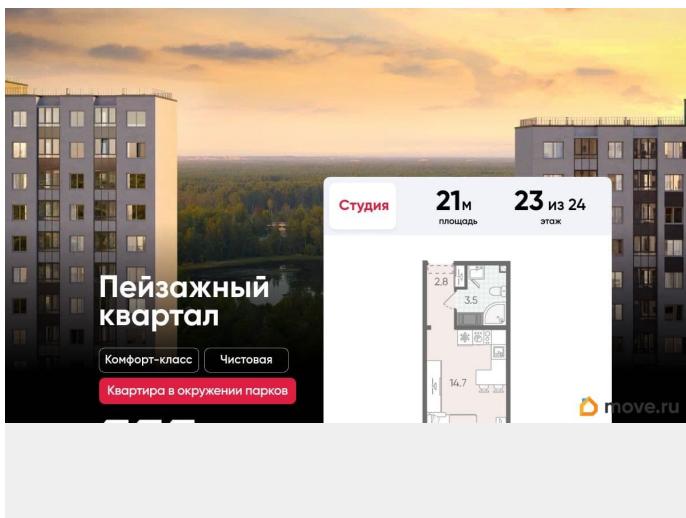

Move.ru - вся недвижимость России