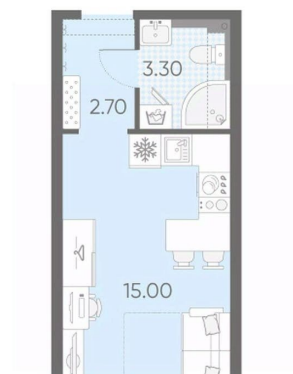

Жилая площадь

10 м²

Общая площадь

21 м²

Этаж

6/23

Детали объекта

Тип сделки

 move.ru

4 квартал 2028 г.

Покупка в ипотеку

да

возможна ипотека, лифт

Описание

Цена действует при 100% оплате и на определенные ипотечные программы. Подробности — в отделе продаж по телефону. Продается студия, площадью 21 м2. Жилая площадь 10 м2, кухня 5 м2, чистовая отделка. Раздельных санузлов - нет, балконов - нет, лоджий - нет, окна выходят во двор. Квартира располагается на 6 этаже 23-этажного дома в ЖК Зеркальный ручей. Застройщик - ЛСР, сдача дома - IV квартал 2028 года, высота потолков 2.55 м Позвоните и узнайте условия покупки прямо сейчас!