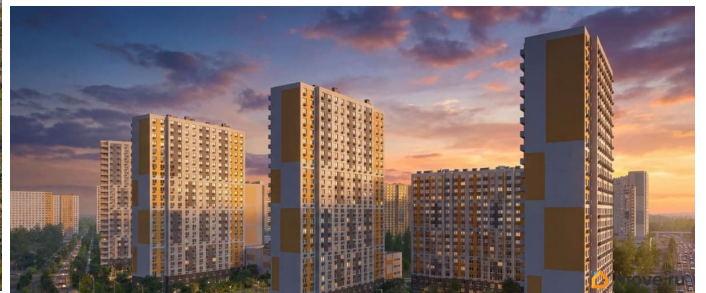

## Описание

Цена действует при 100% оплате и на определенные ипотечные программы. Подробности — в отделе продаж по телефону. Продается студия, площадью 21 м2. Жилая площадь 10 м2, кухня 5 м2, чистовая отделка. Раздельных санузлов - нет, балконов - нет, лоджий - нет, окна выходят во двор. Квартира располагается на 2 этаже 23-этажного дома в ЖК Зеркальный ручей. Застройщик - ЛСР, сдача дома - IV квартал 2028 года, высота потолков 2.55 м Позвоните и узнайте условия покупки прямо сейчас!