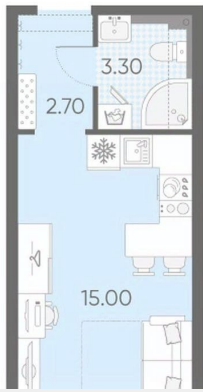

## Квартира

Высота потолков

2.55 м

Жилая площадь

10 м<sup>2</sup>

Общая площадь

21 м<sup>2</sup>

Этаж

## Описание

Цена действует при 100% оплате и на определенные ипотечные программы. Подробности — в отделе продаж по телефону. Продается студия, площадью 21 м2. Жилая площадь 10 м2, кухня 5 м2, чистовая отделка. Раздельных санузлов - нет, балконов - нет, лоджий - нет, окна выходят во двор. Квартира располагается на 2 этаже 23-этажного дома в ЖК Зеркальный ручей. Застройщик - ЛСР, сдача дома - IV квартал 2028 года, высота потолков 2.55 м Позвоните и узнайте условия покупки прямо сейчас!