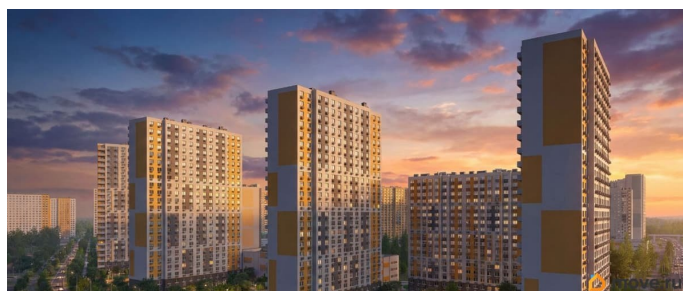

 move.ru

4 квартал 2028 г.

Покупка в ипотеку

да

возможна ипотека, лифт

Описание

Цена действует при 100% оплате и на определенные ипотечные программы. Подробности — в отделе продаж по телефону. Продается студия, площадью 21 м². Жилая площадь 10 м², кухня 5 м², чистовая отделка. Раздельных санузлов - нет, балконов - нет, лоджий - нет, окна выходят во двор. Квартира располагается на 2 этаже 23-этажного дома в ЖК Зеркальный ручей. Застройщик - ЛСР, сдача дома - IV квартал 2028 года, высота потолков 2.55 м Позвоните и узнайте условия покупки прямо сейчас!