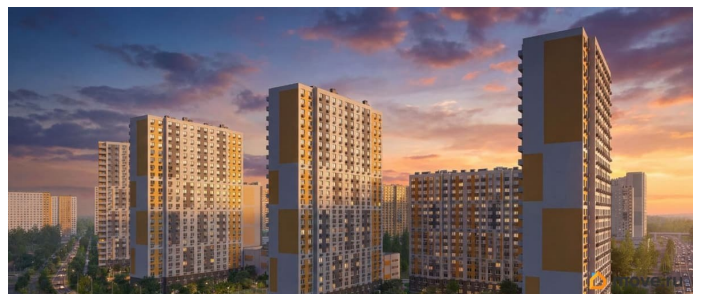

Цена действует при 100% оплате и на определенные ипотечные программы. Подробности — в отделе продаж по телефону. Продается студия, площадью 21 м2. Жилая площадь 10 м2, кухня 5 м2, чистовая отделка. Раздельных санузлов - нет, балконов - нет, лоджий - нет, окна выходят во двор. Квартира располагается на 5 этаже 23-этажного дома в ЖК Зеркальный ручей. Застройщик - ЛСР, сдача дома - IV квартал 2028 года, высота потолков 2.55 м Позвоните и узнайте условия покупки прямо сейчас!