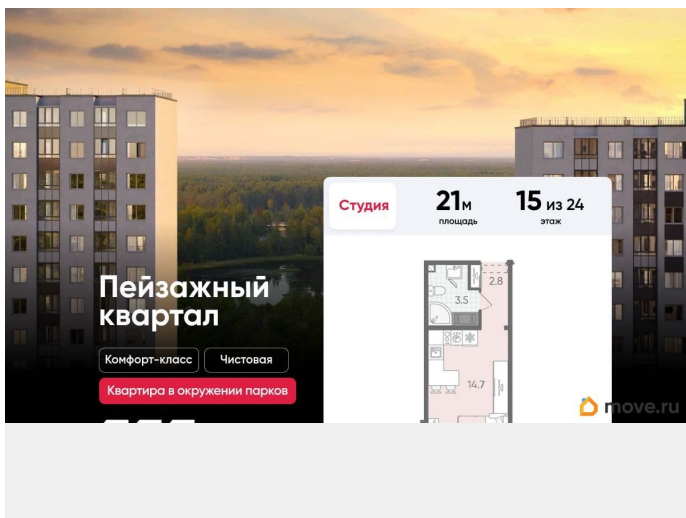

Move.ru - вся недвижимость России