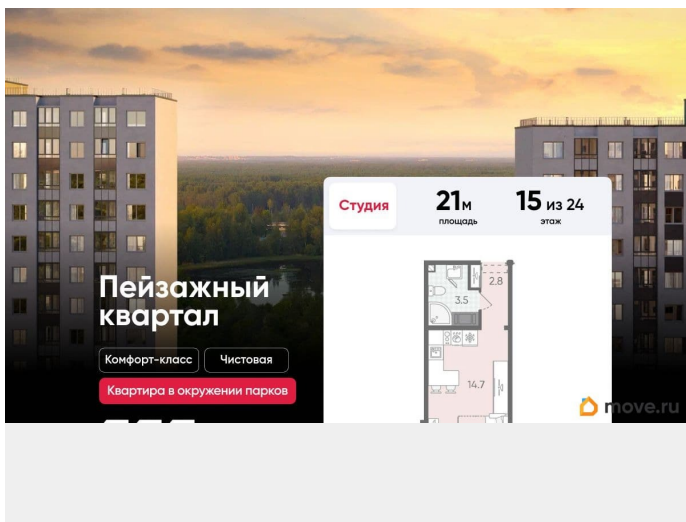

Move.ru - вся недвижимость России