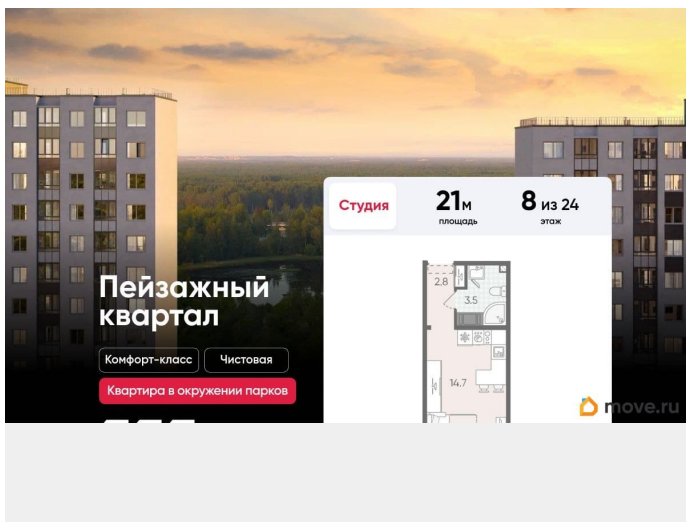

Move.ru - вся недвижимость России