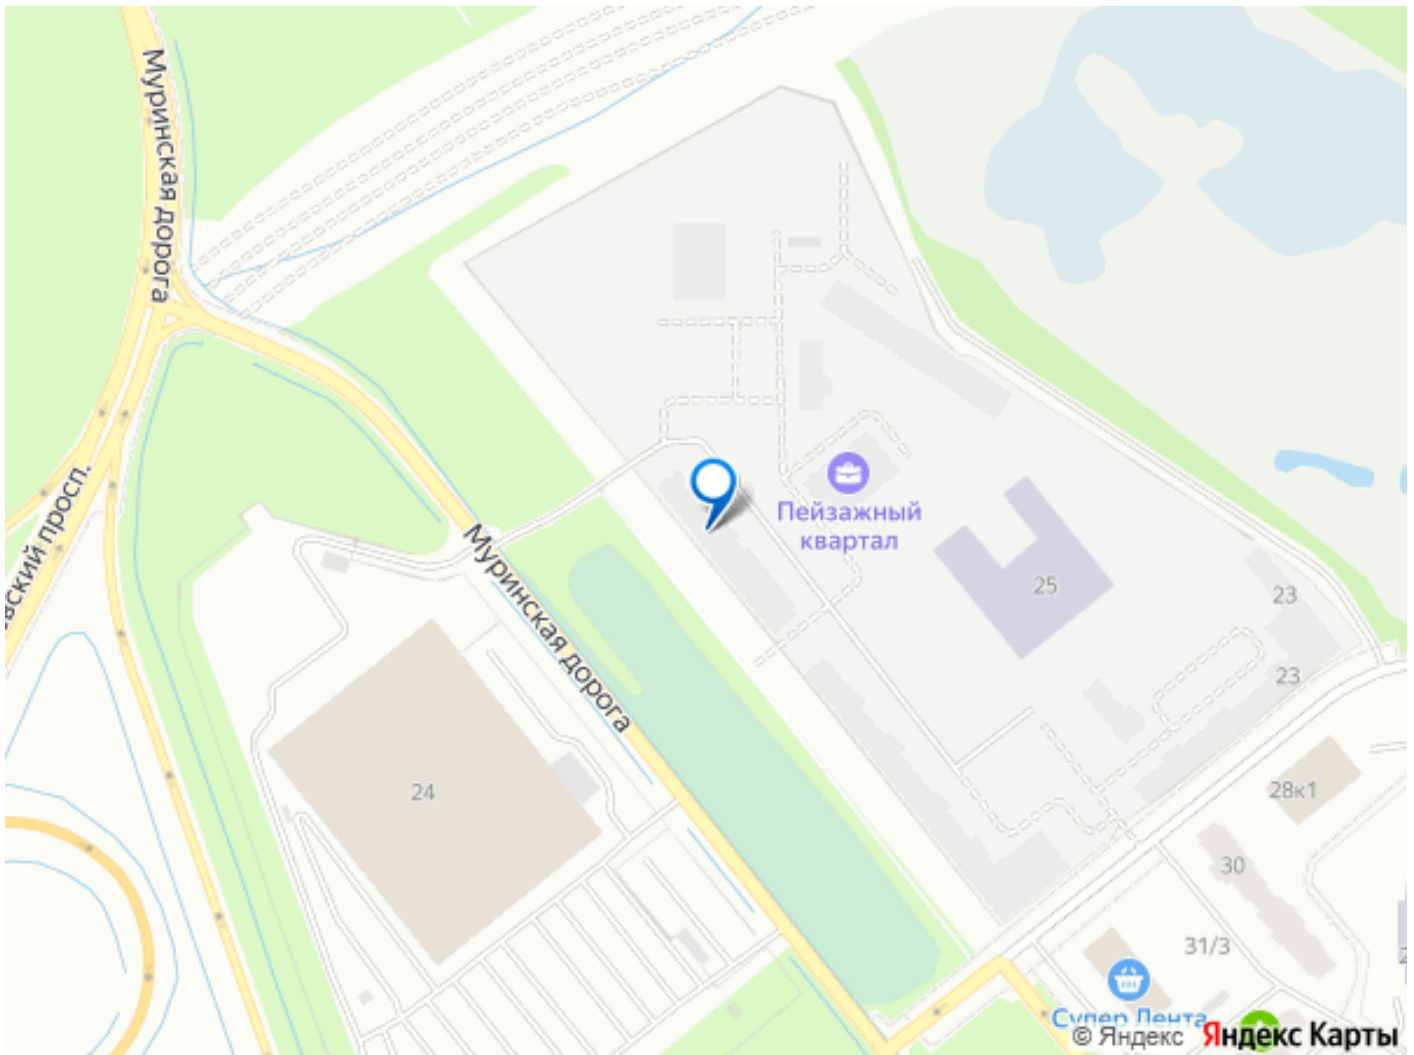

Move.ru - вся недвижимость России