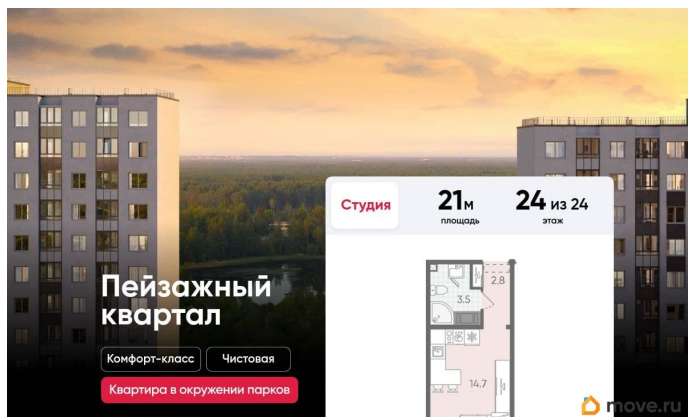

парадные с колясочными помещениями; •
Детский сад на 170 мест и школа на 300
учеников на территории ЖК; • Двор без
машин. Успейте приобрести квартиру на
выгодных условиях! Чтобы узнать
подробности, обращайтесь за консультацией
по телефону.