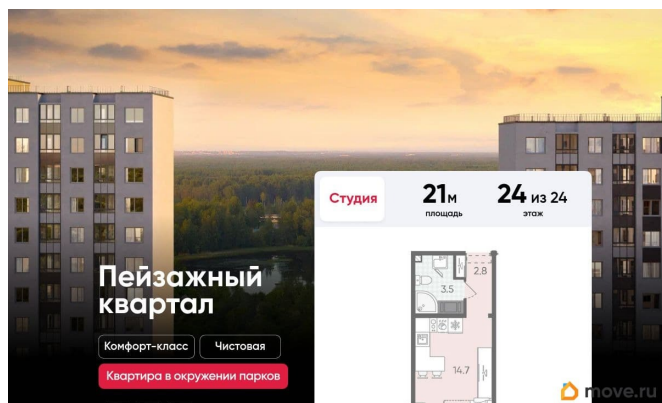

во двор

Ремонт

с отделкой

Квартира в новостройке

да

Год сдачи

для заметок

Покупка в ипотеку

да

возможна ипотека, лифт, парковка

Описание

Цена действует при 100% оплате и на определенные ипотечные программы.

Подробности — в отделе продаж по телефону. Продается студия в ЖК

«Пейзажный квартал» на 24 этаже. Общая площадь составляет 21.00 кв. м. Квартира с чистовой отделкой. Жилой комплекс