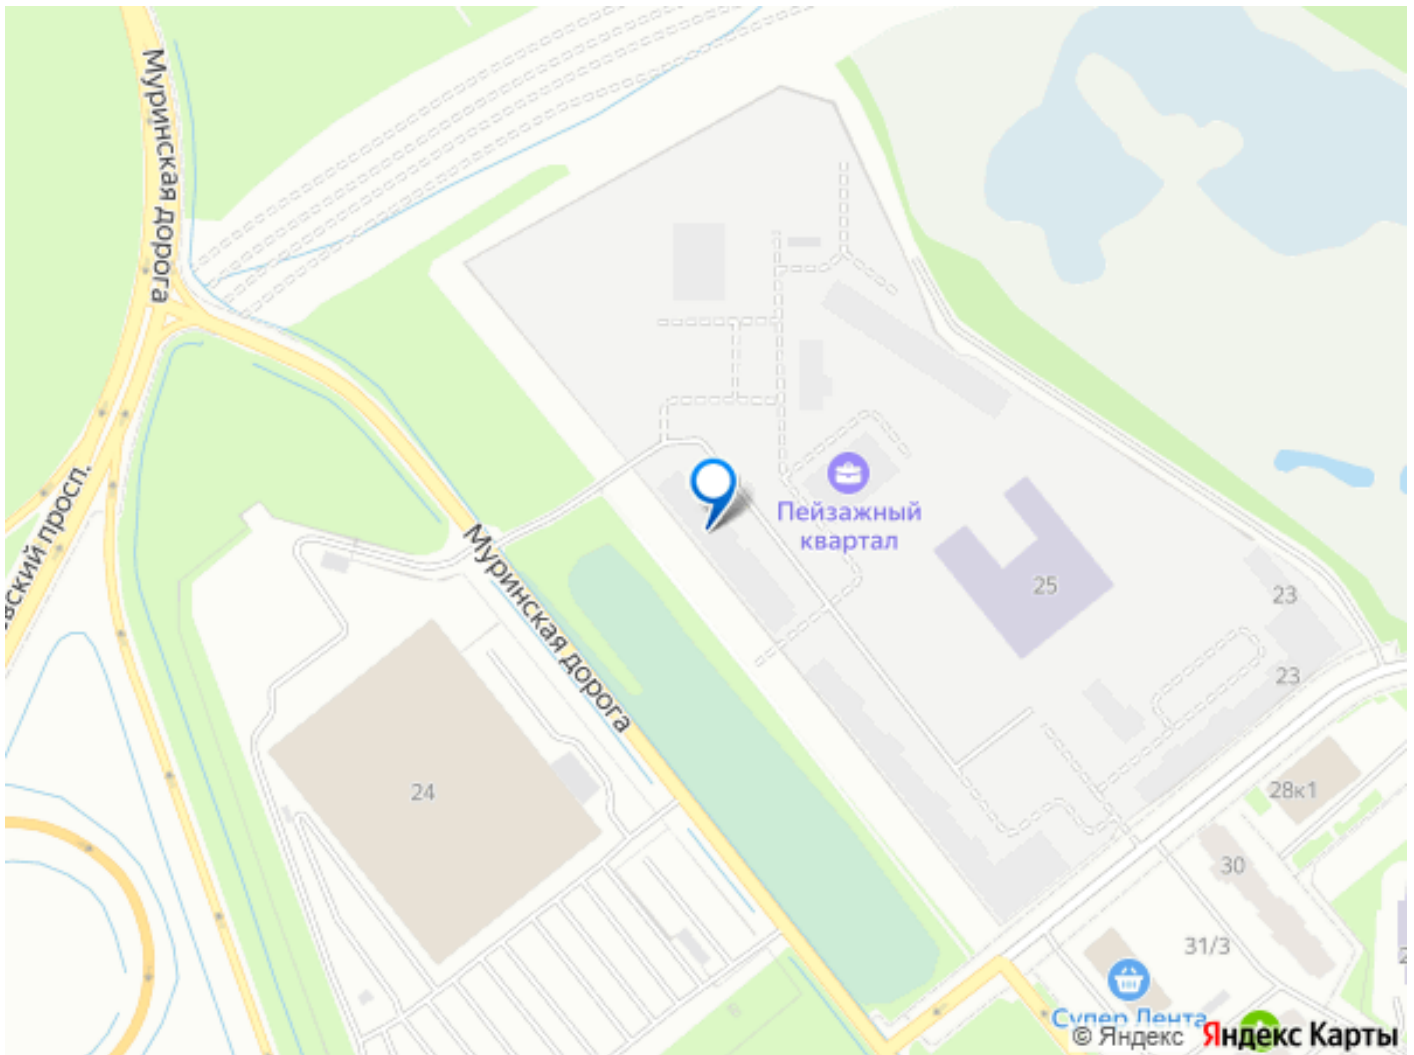

Move.ru - вся недвижимость России