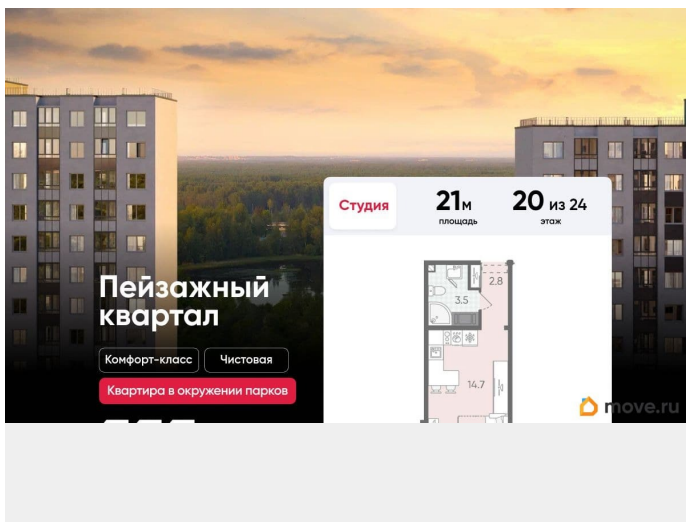

Move.ru - вся недвижимость России