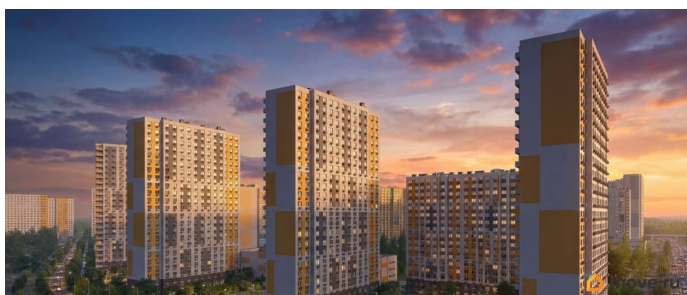

4 квартал 2028 г.

Покупка в ипотеку

да

возможна ипотека, лифт

Описание

Цена действует при 100% оплате и на определенные ипотечные программы. Подробности — в отделе продаж по телефону. Продается студия, площадью 21 м2. Жилая площадь 10 м2, кухня 5 м2, чистовая отделка. Раздельных санузлов - нет, балконов - нет, лоджий - нет, окна выходят во двор. Квартира располагается на 6 этаже 23-этажного дома в ЖК Зеркальный ручей. Застройщик - ЛСР, сдача дома - IV квартал 2028 года, высота потолков 2.55 м Позвоните и узнайте условия покупки прямо сейчас!

move.ru