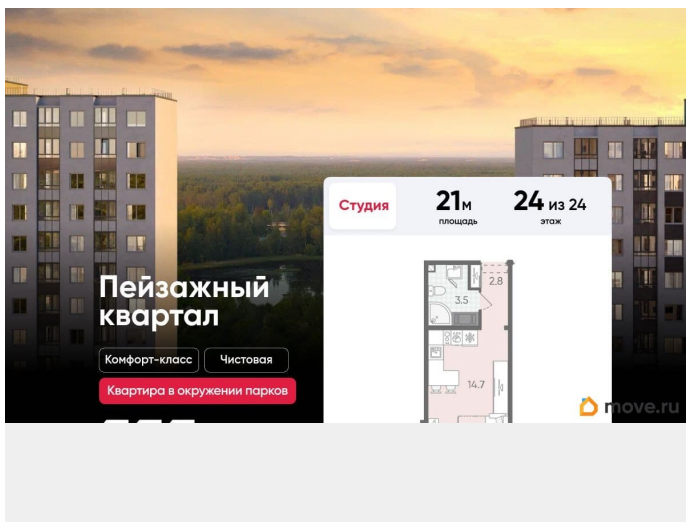

Move.ru - вся недвижимость России