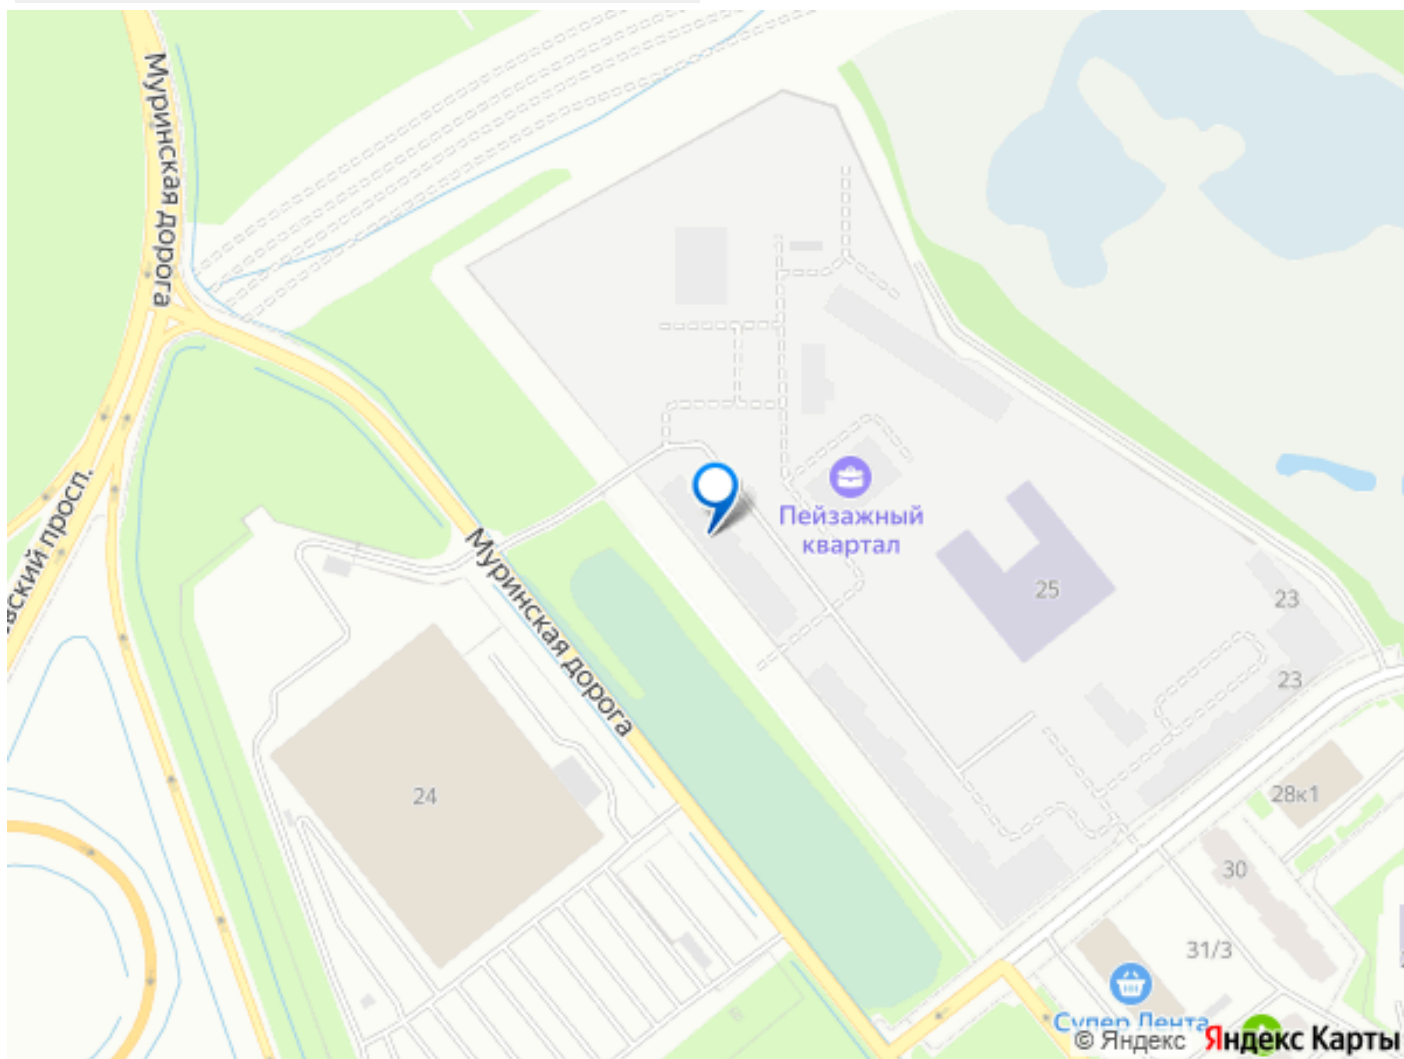

Move.ru - вся недвижимость России