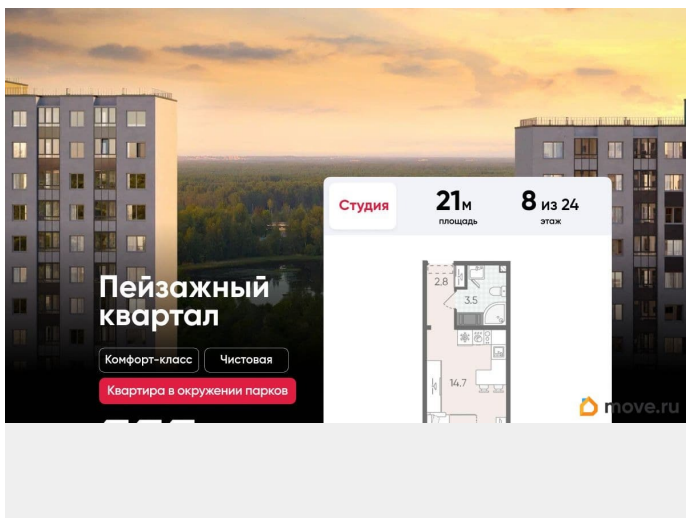

Move.ru - вся недвижимость России