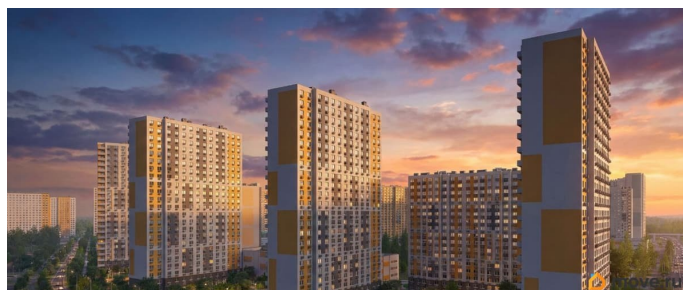

4 квартал 2028 г.

Покупка в ипотеку

да

возможна ипотека, лифт

Описание

Цена действует при 100% оплате и на определенные ипотечные программы. Подробности — в отделе продаж по телефону. Продается студия, площадью 21 м². Жилая площадь 10 м², кухня 5 м², чистовая отделка. Раздельных санузлов - нет, балконов - нет, лоджий - нет, окна выходят во двор. Квартира располагается на 1 этаже 23-этажного дома в ЖК Зеркальный ручей. Застройщик - ЛСР, сдача дома - IV квартал 2028 года, высота потолков 2.55 м Позвоните и узнайте условия покупки прямо сейчас!

move.ru