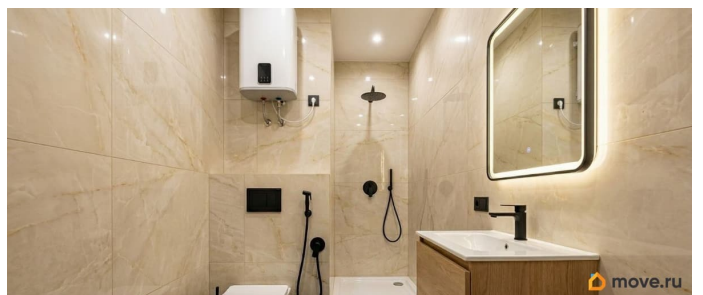

Перепланировка узаконена: Планировочное решение полностью согласовано с Межведомственной комиссией (МВК) Василеостровского района. Никаких рисков

для заметок

предписаний о возврате в исходное состояние. Документы готовы: Один взрослый собственник, без обременений. Быстрый выход на сделку. **ЛОКАЦИЯ: ИДЕАЛЬНО ДЛЯ СТУДЕНТОВ И АКТИВНОЙ ЖИЗНИ** Дом расположен в шаговой доступности от главных вузов города, что гарантирует постоянный спрос на аренду: 57 минут пешком до метро Василеостровская. Рядом кампусы СПбГУ (12 коллегий), Горный университет и Морская академия им. адмирала Макарова. До центра города: всего 10 минут на метро или приятная прогулка 1520 минут через Дворцовый мост к Эрмитажу и Невскому проспекту. **СПЕЦИАЛЬНОЕ ПРЕДЛОЖЕНИЕ ДЛЯ СТУДЕНТОВ:** При покупке предусмотрены приятные бонусы. Подробности уточняйте по телефону! **СОСТОЯНИЕ: ЗАЕЗЖАЙ И ЖИВИ (ИЛИ СДАВАЙ)** Квартира прошла полную реконструкцию с нуля. Вам не нужно вкладывать деньги в ремонт: Полностью заменены инженерные коммуникации. Новые полы, стены и потолок. Установлен индивидуальный коллекторный узел. Отдельные счетчики на воду и электроэнергию (низкие коммунальные платежи). Объект свежий, чистый, светлый. Отличный вариант как для собственного проживания, так и для пассивного дохода. **ИНВЕСТИЦИОННАЯ ПРИВЛЕКАТЕЛЬНОСТЬ** Район пользуется стабильно высоким спросом среди студентов и туристов круглый год. Реальный доход от сдачи в аренду: от 68 000 ?/мес. Вы получаете готовый бизнес-актив с высокой окупаемостью и минимальными периодами простоя. **ЗВОНИТЕ ПРЯМО СЕЙЧАС!** Организуем просмотр в удобное для вас время. Отвечу на все вопросы по телефону или в чате Циан. Не упустите ликвидный объект в центре Петербурга!