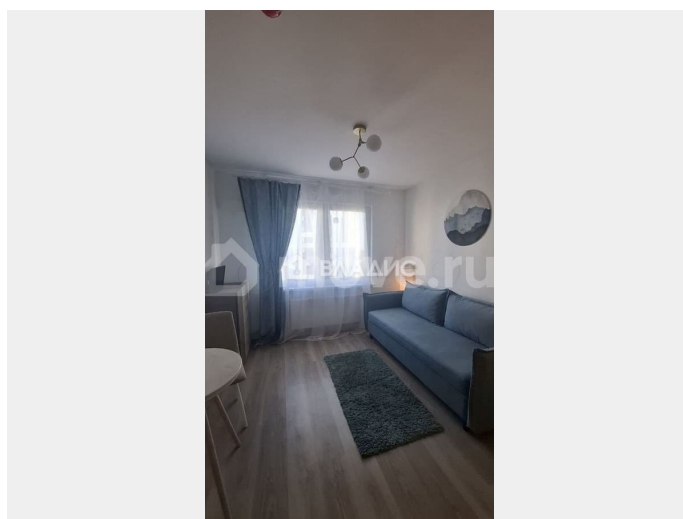

площадки с турниками и тренажерами, удобные зоны отдыха для детей и взрослых. — Первые этажи отведены под колясочные, магазины и сервисные службы. — Здесь есть всё необходимое для комфортной жизни: магазины, аптеки, парикмахерские, пекарни и кофейни, достаточно спуститься на лифте во двор своего дома. — Вокруг квартала пройдет велодорожка. — Развитая социальная инфраструктура - Двор без машин